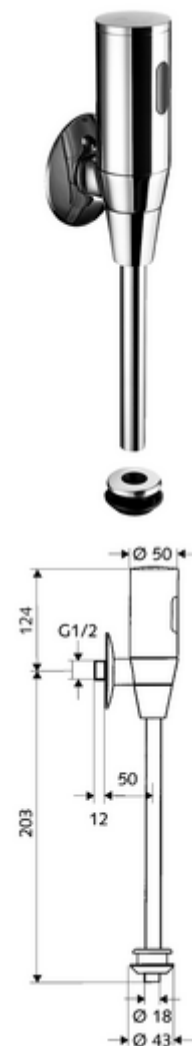

## SCHELLTRONIC falon kívüli infravörös vizelde-öblítőszelep, DN 15

Elemes működtetés. SCHELL Single Control SSC rendszeren keresztül paramétrezhető.

### Kiszerezés

- Falon kívüli vizelde öblítőszelep
  - Infravörös szenzoros elektronika, programozható
  - 6 V-os mágnesszelep előszűrővel
  - Előelzáró
- 4x AAA 1,5 V-os alkáli elem
- Vizelde belső összekötő elem
- Ø 80 mm-es feltolható takarórózsa
- Ø 18 mm x 193 mm-es öblítőcső