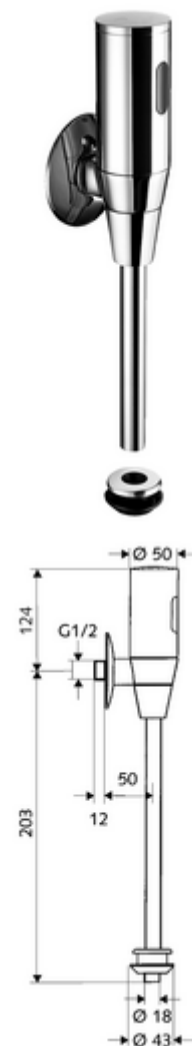

Technikai adatok

- Einstellmöglichkeiten über SSC
  - Szenzor hatótávolsága (rövid / közepes / hosszú)
  - Öblítési idő (1 - 15 mp)
  - Pangó víz elleni öblítés (ki / 5 - 600 mp, 1 - 240 óránként az utolsó öblítés után / 1 - 240 óránként)
  - Előöblítés (ki / 1 mp, időkorlát 5 - 60 perccel az utolsó öblítés után)
  - Automatikus stadionüzemmód (ki / használonként 1 mp, főöblítés 20 - 60 mp-cel az utolsó használat után)
  - Búzzár-öblítés (ki / 1- 240 óránként az utolsó öblítés után)
  - Energiatakarékos üzemmód (ki / 1 - 254 óránként az utolsó használat után)
- Állíthatóság közelítő reflexszel
  - Szenzor hatótávolsága (rövid / közepes / hosszú)
  - Pangó víz elleni öblítés (ki / 30 mp, 24 óránként az utolsó öblítés után / 24 óránként)
  - Előöblítés (ki / 1 mp)
  - Automatikus stadion üzemmód (ki / használonként 1 mp)
  - Búzzár-öblítés (ki / be)
  - Öblítési idő (1 - 15 mp)
- víznyomás: 1,0 - 5,0 bar
- max. nyugalmi nyomás: 8 bar
- Öblítési áram: 0,3 l/s, DIN EN 12541 norma szerint
- Alapanyag: Vízvezeték részek Sárgaréz, az ivóvízről szóló német rendeletnek megfelelően
- Felület: Króm
- Csatlakozás: DN 15 menet: 1/2 km
- Leágazás: Ø 43 mm-es belső csatlakozó (Ø 18 mm-es öblítőcső)
- Engedélyek: PA-IX 8952/II
- zajosztály: II, 100%-os átfolyás esetén

Szállítási adatok

- súly: 1,24 kg/Darab
- csomagolási egység: 1