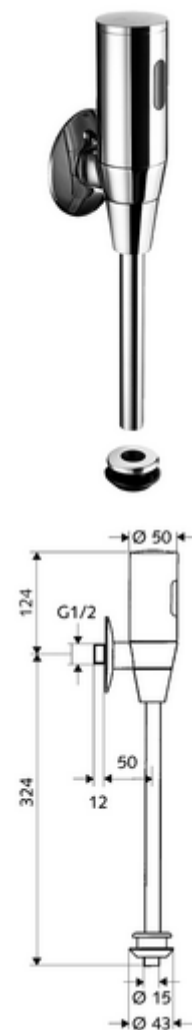

Technikai adatok

- Einstellmöglichkeiten über SSC
  - Szenzor hatótávolsága (rövid / közepes / hosszú)
  - Öblítési idő (1 - 15 mp)
  - Pangó víz elleni öblítés (ki / 5 - 600 mp, 1 - 240 óránként az utolsó öblítés után / 1 - 240 óránként)
  - Előöblítés (ki / 1 mp, időkorlát 5 - 60 perccel az utolsó öblítés után)
  - Automatikus stadionüzemmód (ki / használonként 1 mp, főöblítés 20 - 60 mp-cel az utolsó használat után)
  - Bűzzár-öblítés (ki / 1- 240 óránként az utolsó öblítés után)
  - Energiatakarékos üzemmód (ki / 1 - 254 óránként az utolsó használat után)
- Állíthatóság közelítő reflexszel
  - Szenzor hatótávolsága (rövid / közepes / hosszú)
  - Pangó víz elleni öblítés (ki / 30 mp, 24 óránként az utolsó öblítés után / 24 óránként)
  - Előöblítés (ki / 1 mp)
  - Automatikus stadion üzemmód (ki / használonként 1 mp)
  - Bűzzár-öblítés (ki / be)
  - Öblítési idő (1 - 15 mp)
- víznyomás: 1,0 - 5,0 bar
- Öblítési áram: 0,3 l/s, DIN EN 12541 norma szerint
- Alapanyag: Vízvezeték részek Sárgaréz, az ivóvízről szóló német rendeletnek megfelelően
- Felület: Króm
- Csatlakozás: DN 15 menet: 1/2 km
- Leágazás: Ø 43 mm-es belső csatlakozó (Ø 15 mm-es öblítőcső)
- Engedélyek: PA-IX 8952/II, Belgaqua
- zajosztály: II, 100%-os átfolyás esetén

Szállítási adatok

- súly: 1,27 kg/Darab
- csomagolási egység: 1