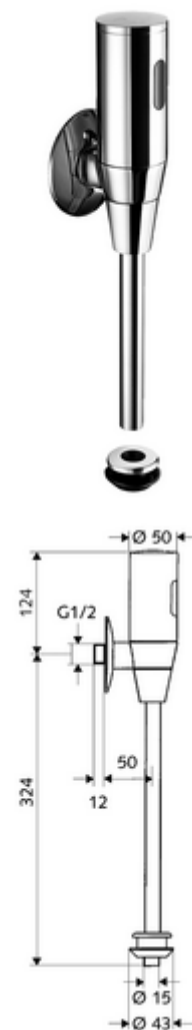

cikkszám: 01 115 06 99

SCHELLTRONIC falon kívüli infravörös vizelde- öblítőszelep, DN 16

A Benelux államokban / Franciaországban alkalmazott modell

Elemes működtetés. SCHELL Single Control SSC rendszeren keresztül paraméterezzhető.

Kiszerezés

- Falon kívüli vizelde öblítőszelep
 - Infravörös szenzoros elektronika, programozható
 - 6 V-os mágnesszelep előszűrővel
 - Előelzáró
- 4x AAA 1,5 V-os alkáli elem
- Vizelde belső összekötő elem
- Ø 80 mm-es feltolható takarórózsa
- Ø 15 mm x 314 mm-es öblítőcső

Szállítási adatok

- súly: 1,27 kg/Darab
- csomagolási egység: 1

Ajánlott alkatrészek

Ø 15 mm-es öblítőcső

Cikkszám.: 50 744 06 99

Vizelde külső összekötőelem

Cikkszám.: 27 820 06 99

MONTUS vizelde modul