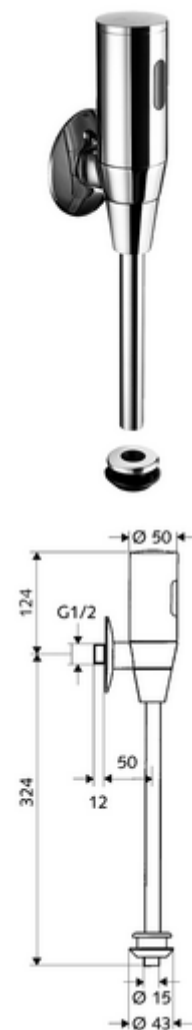

## SCHELLTRONIC falon kívüli infravörös vizelde-öblítőszelep, DN 16

#### Kiszerezés

- Falon kívüli vizelde öblítőszelep
  - Infravörös szenzoros elektronika, programozható
  - 6 V-os mágnesszelep előszűrővel
  - Előelzáró
- 4x AAA 1,5 V-os alkáli elem
- Vizelde belső összekötő elem
- Ø 80 mm-es feltolható takarórózsa
- Ø 15 mm x 314 mm-es öblítőcső