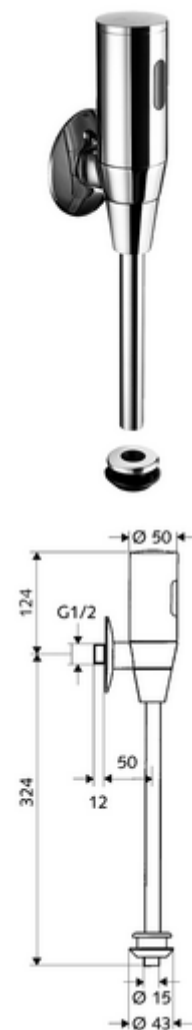

Technikai adatok

- Einstellmöglichkeiten über SSC
  - Szenzor hatótávolsága (rövid / közepes / hosszú)
  - Öblítési idő (1 - 15 mp)
  - Pangó víz elleni öblítés (ki / 5 - 600 mp, 1 - 240 óránként az utolsó öblítés után / 1 - 240 óránként)
  - Előöblítés (ki / 1 mp, időkorlát 5 - 60 perccel az utolsó öblítés után)
  - Automatikus stadionüzemmód (ki / használonként 1 mp, főöblítés 20 - 60 mp-cel az utolsó használat után)
  - Búzzár-öblítés (ki / 1- 240 óránként az utolsó öblítés után)
  - Energiatakarékos üzemmód (ki / 1 - 254 óránként az utolsó használat után)
- Állíthatóság közelítő reflexszel
  - Szenzor hatótávolsága (rövid / közepes / hosszú)
  - Pangó víz elleni öblítés (ki / 30 mp, 24 óránként az utolsó öblítés után / 24 óránként)
  - Előöblítés (ki / 1 mp)
  - Automatikus stadion üzemmód (ki / használonként 1 mp)
  - Búzzár-öblítés (ki / be)
  - Öblítési idő (1 - 15 mp)
- víznyomás: 1,0 - 5,0 bar
- Öblítési áram: 0,3 l/s, DIN EN 12541 norma szerint
- Alapanyag: Vízvezeték részek Sárgaréz, az ivóvízről szóló német rendeletnek megfelelően
- Felület: Króm
- Csatlakozás: DN 15 menet: 1/2 km
- Leágazás: Ø 43 mm-es belső csatlakozó (Ø 15 mm-es öblítőcső)
- Engedélyek: PA-IX 8952/II, Belgaqua
- zajosztály: II, 100%-os átfolyás esetén

Szállítási adatok

- súly: 1,27 kg/Darab
- csomagolási egység: 1