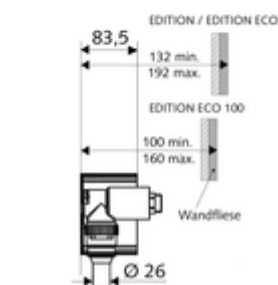

Szállítási adatok

- súly: 1,63 kg/Darab
- csomagolási egység: 1

Szükséges alkatrészek

EDITION E Manual WC-vezérlés	Cikkszám.: 01 028 28 99	vagy
EDITION E WC-vezérlés	Cikkszám.: 01 027 28 99	vagy
EDIITION WC-működtetőlap	Cikkszám.: 02 802 06 99	vagy
EDIITION WC-működtetőlap	Cikkszám.: 02 802 15 99	vagy
EDIITION WC-működtetőlap	Cikkszám.: 02 803 28 99	vagy
EDIITION Eco WC-működtetőlap	Cikkszám.: 02 804 06 99	vagy
EDIITION Eco WC-működtetőlap	Cikkszám.: 02 804 15 99	vagy
EDIITION Eco WC-működtetőlap	Cikkszám.: 02 805 28 99	vagy
EDIITION Eco 100 WC-működtetőlap	Cikkszám.: 02 825 06 99	vagy

Ajánlott alkatrészek

WC patron EDITION Eco (LEED / BREEAM kompatibilis) Cikkszám.: 29 758 00 99

összeszerelési utasítás

- Elektronikus működtetés esetén az adott WC-vezérlésnek megfelelő áramellátást kell előkészíteni.
- A SCHELL SWS vízmenedzsmat rendszerhez adott esetben kereskedelemben kapható buszkábel H(St)H2x2x0,8 (megrendelő biztosítja) szükséges a BE-K SWS busz adókábelhez.
- Kizárólag eredeti SCHELL hálózati egységeket és csatlakozókábeleket szabad használni.