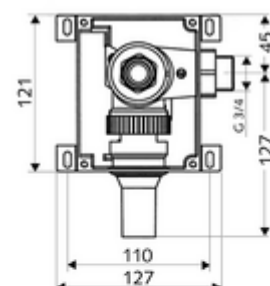

Szállítási adatok

- súly: 1,63 kg/Darab
- csomagolási egység: 1

Szükséges alkatrészek

EDITION E Manual WC-vezérlés	Cikkszám.: 01 028 28 99	vagy
EDITION E WC-vezérlés	Cikkszám.: 01 027 28 99	vagy
EDIITION WC-működtetőlap	Cikkszám.: 02 802 06 99	vagy
EDIITION WC-működtetőlap	Cikkszám.: 02 802 15 99	vagy
EDIITION WC-működtetőlap	Cikkszám.: 02 803 28 99	vagy
EDIITION Eco WC-működtetőlap	Cikkszám.: 02 804 06 99	vagy
EDIITION Eco WC-működtetőlap	Cikkszám.: 02 804 15 99	vagy
EDIITION Eco WC-működtetőlap	Cikkszám.: 02 805 28 99	vagy
EDIITION Eco 100 WC-működtetőlap	Cikkszám.: 02 825 06 99	vagy

Ajánlott alkatrészek

WC patron EDITION Eco (LEED / BREEAM kompatibilis) Cikkszám.: 29 758 00 99

összeszerelési utasítás

- Elektronikus működtetés esetén az adott WC-vezérlésnek megfelelő áramellátást kell előkészíteni.
- A SCHELL SWS vízmenedzsmat rendszerhez adott esetben kereskedelemben kapható buszkábel H(St)H2x2x0,8 (megrendelő biztosítja) szükséges a BE-K SWS busz adókábelhez.
- Kizárólag eredeti SCHELL hálózati egységeket és csatlakozókábeleket szabad használni.