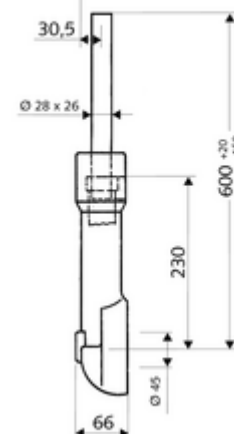

Szállítási adatok

- súly: 1,63 kg/Darab
- csomagolási egység: 1

Szükséges alkatrészek

EDITION E Manual WC-vezérlés	Cikkszám.: 01 028 28 99	vagy
EDITION E WC-vezérlés	Cikkszám.: 01 027 28 99	vagy
EDIITION WC-működtetőlap	Cikkszám.: 02 802 06 99	vagy
EDIITION WC-működtetőlap	Cikkszám.: 02 802 15 99	vagy
EDIITION WC-működtetőlap	Cikkszám.: 02 803 28 99	vagy
EDIITION Eco WC-működtetőlap	Cikkszám.: 02 804 06 99	vagy
EDIITION Eco WC-működtetőlap	Cikkszám.: 02 804 15 99	vagy
EDIITION Eco WC-működtetőlap	Cikkszám.: 02 805 28 99	vagy
EDIITION Eco 100 WC-működtetőlap	Cikkszám.: 02 825 06 99	vagy

Ajánlott alkatrészek

WC patron EDITION Eco (LEED / BREEAM kompatibilis) Cikkszám.: 29 758 00 99

összeszerelési utasítás

- Elektronikus működtetés esetén az adott WC-vezérlésnek megfelelő áramellátást kell előkészíteni.
- A SCHELL SWS vízmenedzsmat rendszerhez adott esetben kereskedelemben kapható buszkábel H(St)H2x2x0,8 (megrendelő biztosítja) szükséges a BE-K SWS busz adókábelhez.
- Kizárólag eredeti SCHELL hálózati egységeket és csatlakozókábeleket szabad használni.