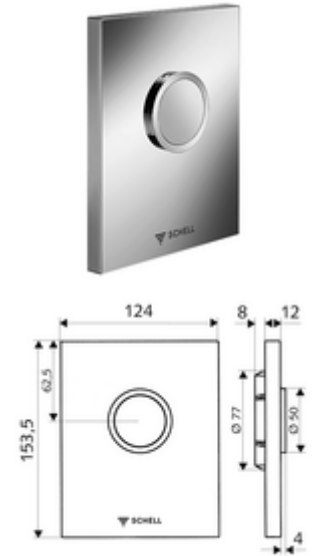

cikkszám: 02 802 06 99

EDIITION WC-működtetőlap

SHELL COMPACT II falsík alatti WC-öblítőszелеpez.

Kiszereles

- Dizájn működtetőlap
 - Működtetőgomb
- Önelzáró kartus automatikus fúvókatisztító tüllel
- Torlókorong öblítésierő-szabályozáshoz
- Szerelőkeret

Technikai adatok

- Egymennyiségű öblítés: 4,5 - 9,0 l
- Alapanyag: Műanyag
- Felület: Króm; Előlap Króm
- Az előlap méretei: s 124 mm x m 153,5 mm x m 12 mm

Szállítási adatok

- súly: 0,60 kg/Darab
- csomagolási egység: 1