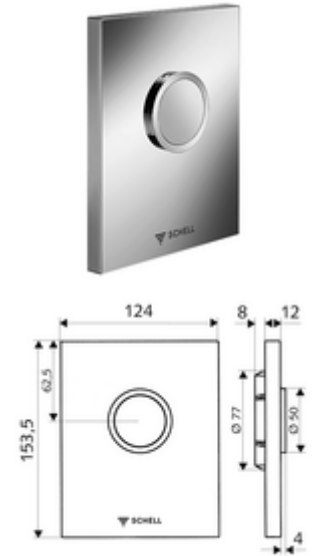

cikkszám: 02 802 15 99

EDIITION WC-működtetőlap

SCHELL COMPACT II falsík alatti WC-öblítőszелеphez.

Kiszerezés

- Dizájn működtetőlap
 - Működtetőgomb
- Önelzáró kartus automatikus fúvókatisztító tüllel
- Torlókorong öblítésierő-szabályozáshoz
- Szerelőkeret

Technikai adatok

- Egymennyiségű öblítés: 4,5 - 9,0 l
- Alapanyag: Műanyag
- Felület: Alpesi fehér; Előlap Alpesi fehér
- Az előlap méretei: s 124 mm x m 153,5 mm x m 12 mm

Szállítási adatok

- súly: 0,59 kg/Darab
- csomagolási egység: 1