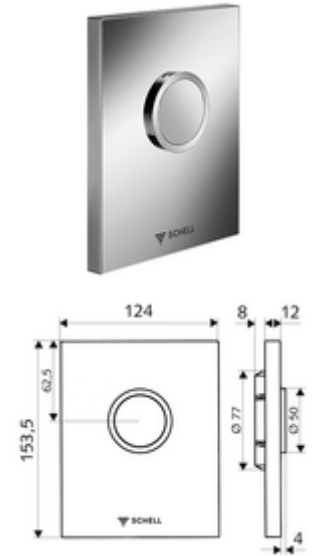

cikkszám: 02 802 15 99

EDIITION WC-működtetőlap

SCHELL COMPACT II falsík alatti WC-öblítőszелеpez.

Kiszerezés

- Dizájn működtetőlap
 - Működtetőgomb
- Önelzáró kartus automatikus fúvókatisztító tüllel
- Torlókorong öblítésierő-szabályozáshoz
- Szerelőkeret

Technikai adatok

- Egymennyiségű öblítés: 4,5 - 9,0 l
- Alapanyag: Műanyag
- Felület: Alpesi fehér; Előlap Alpesi fehér
- Az előlap méretei: s 124 mm x m 153,5 mm x m 12 mm

Szállítási adatok

- súly: 0,59 kg/Darab
- csomagolási egység: 1