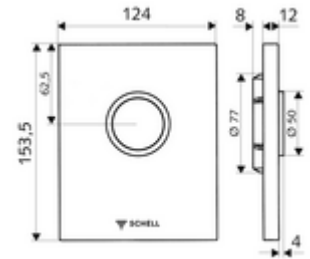

cikkszám: 02 803 28 99

EDIITION WC-működtetőlap Vandalizmus elleni védelemmel ellátott kivitel

SCHELL COMPACT II falsík alatti WC-öblítőszелеphez.

Kiszerezés

- Dizájn működtetőlap
 - Működtetőgomb
- Önelzáró kartus automatikus fúvókatisztító tüllel
- Torlókorong öblítésierő-szabályozáshoz
- Szerelőkeret

Technikai adatok

- Egymennyiségű öblítés: 4,5 - 9,0 l
- Alapanyag: Működtetés Fröccsöntött cink; Előlap Rozsdamentes acél
- Felület: Működtetés Króm; Előlap Szálcsiszolt rozsdamentes acél
- Az előlap méretei: s 120 mm x m 150 mm x m 12 mm
- Engedélyek: Watermark

Szállítási adatok

- súly: 0,72 kg/Darab
- csomagolási egység: 1

Szükséges alkatrészek

COMPACT II vakolat alatti WC öblítőszелеp
MONTUS WC-szerelőmodul

Cikkszám.: 01 194 00 99 vagy
Cikkszám.: 03 076 00 99 vagy