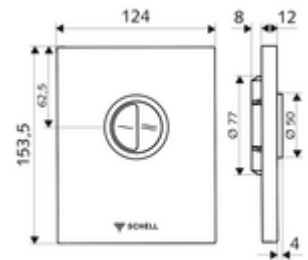

cikkszám: 02 804 06 99

EDIITION Eco WC-működtetőlap

SHELL COMPACT II falsík alatti WC-öblítőszephez. Kétmennyiségű öblítés.

Kiszereelés

- Dizájn működtetőlap
  - Működtetőgombok takarékos- és főöblítéshez
- Önelzáró kartus automatikus fúvókatisztító tüllel
- Torlókorong öblítésierő-szabályozáshoz
- Szerelőkeret

Technikai adatok

- Kétmennyiségű öblítés: takarékos öblítési mennyiség 3 l, fő 4,5 - 9,0 l
- Alapanyag: Műanyag
- Felület: Króm; Előlap Króm
- Az előlap méretei: s 124 mm x m 153,5 mm x m 12 mm

Szállítási adatok

- súly: 0,60 kg/Darab
- csomagolási egység: 1

Szükséges alkatrészek

COMPACT II vakolat alatti WC öblítőszep	Cikkszám.: 01 194 00 99	vagy
MONTUS WC-szerelőmodul	Cikkszám.: 03 076 00 99	vagy

Ajánlott alkatrészek

WC patron EDITION Eco (LEED / BREEAM kompatibilis)	Cikkszám.: 29 758 00 99