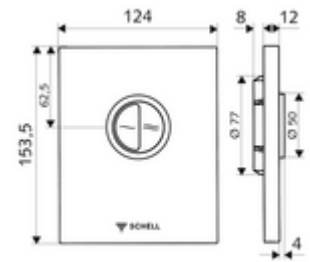

cikkszám: 02 804 06 99

EDIITION Eco WC-működtetőlap

SHELL COMPACT II falsík alatti WC-öblítőszелеphez. Kétmennyiségű öblítés.

Kiszerelés

- Dizájn működtetőlap
 - Működtetőgombok takarékos- és főöblítéshez
- Önelzáró kartus automatikus fúvókatisztító tüllel
- Torlókorong öblítésierő-szabályozáshoz
- Szerelőkeret

Technikai adatok

- Kétmennyiségű öblítés: takarékos öblítési mennyiség 3 l, fő 4,5 - 9,0 l
- Alapanyag: Műanyag
- Felület: Króm; Előlap Króm
- Az előlap méretei: s 124 mm x m 153,5 mm x m 12 mm

Szállítási adatok