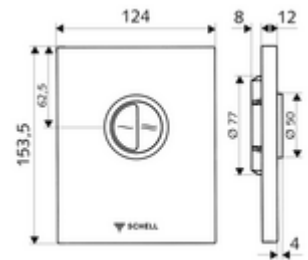

cikkszám: 02 804 06 99

EDIITION Eco WC-működtetőlap

SHELL COMPACT II falsík alatti WC-öblítőszелеphez. Kétmennyiségű öblítés.

Kiszerelés

- Dizájn működtetőlap
 - Működtetőgombok takarékos- és főöblítéshez
- Önelzáró kartus automatikus fúvókatisztító tüllel
- Torlókorong öblítésierő-szabályozáshoz
- Szerelőkeret

Technikai adatok

- Kétmennyiségű öblítés: takarékos öblítési mennyiség 3 l, fő 4,5 - 9,0 l
- Alapanyag: Műanyag
- Felület: Króm; Előlap Króm
- Az előlap méretei: s 124 mm x m 153,5 mm x m 12 mm

Szállítási adatok