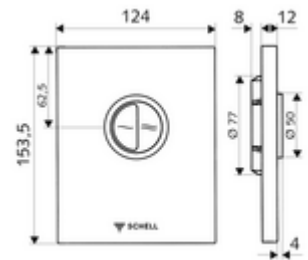

cikkszám: 02 804 15 99

EDIITION Eco WC-működtetőlap

SHELL COMPACT II falsík alatti WC-öblítőszephez. Kétmennyiségű öblítés.

Kiszerezés

- Dizájn működtetőlap
 - Működtetőgombok takarékos- és főöblítéshez
- Önelzáró kartus automatikus fúvókatisztító tüllel
- Torlókorong öblítésierő-szabályozáshoz
- Szerelőkeret

Technikai adatok

- Kétmennyiségű öblítés: takarékos öblítési mennyiség 3 l, fő 4,5 - 9,0 l
- Alapanyag: Műanyag
- Felület: Alpesi fehér; Előlap Alpesi fehér
- Az előlap méretei: s 124 mm x m 153,5 mm x m 12 mm