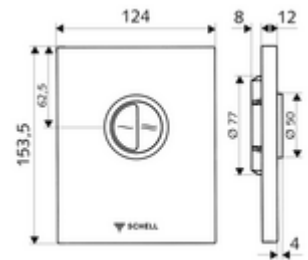

cikkszám: 02 805 28 99

EDIITION Eco WC-működtetőlap Vandalizmus elleni védelemmel ellátott kivitel

SHELL COMPACT II falsík alatti WC-öblítőszeléhez. Kétmennyiségű öblítés.

Kiszerezés

- Dizájn működtetőlap
  - Működtetőgombok takarékos- és főöblítéshez
- Önelzáró kartus automatikus fúvókatisztító tüllel
- Torlókorong öblítésierő-szabályozáshoz
- Szerelőkeret

Technikai adatok

- Kétmennyiségű öblítés: takarékos öblítési mennyiség 3 l, fő 4,5 - 9,0 l
- Alapanyag: Működtetés Fröccsöntött cink; Előlap Rozsdamentes acél
- Felület: Működtetés Króm; Előlap Szálcsiszolt rozsdamentes acél
- Az előlap méretei: s 120 mm x m 150 mm x m 12 mm

Szállítási adatok

- súly: 0,83 kg/Darab
- csomagolási egység: 1

Szükséges alkatrészek

COMPACT II vakolat alatti WC öblítőszelap	Cikkszám.: 01 194 00 99	vagy
MONTUS WC-szerelőmodul	Cikkszám.: 03 076 00 99	vagy

Ajánlott alkatrészek

WC patron EDITION Eco (LEED / BREEAM kompatibilis)	Cikkszám.: 29 758 00 99