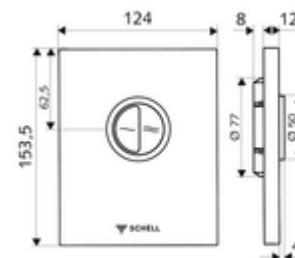

cikkszám: 02 805 28 99

EDIITION Eco WC-működtetőlap Vandalizmus elleni védelemmel ellátott kivitel

SHELL COMPACT II falsík alatti WC-öblítőszelvez. Kétmennyiségű öblítés.

Kiszerezés

- Dizájn működtetőlap
 - Működtetőgombok takarékos- és főöblítéshez
- Önelzáró kartus automatikus fúvókatisztító tüllel
- Torlókorong öblítésierő-szabályozáshoz
- Szerelőkeret

Technikai adatok

- Kétmennyiségű öblítés: takarékos öblítési mennyiség 3 l, fő 4,5 - 9,0 l
- Alapanyag: Működtetés Fröccsöntött cink; Előlap Rozsdamentes acél
- Felület: Működtetés Króm; Előlap Szálcsiszolt rozsdamentes acél
- Az előlap méretei: s 120 mm x m 150 mm x m 12 mm

Szállítási adatok

- súly: 0,83 kg/Darab
- csomagolási egység: 1

Szükséges alkatrészek

COMPACT II vakolat alatti WC öblítőszelvez
MONTUS WC-szerelőmodul

Cikkszám.: 01 194 00 99 vagy
Cikkszám.: 03 076 00 99 vagy