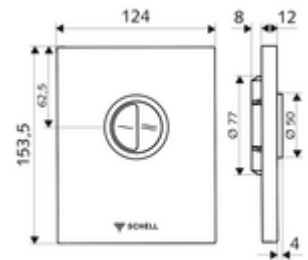

cikkszám: 02 805 28 99

EDIITION Eco WC-működtetőlap Vandalizmus elleni védelemmel ellátott kivitel

SHELL COMPACT II falsík alatti WC-öblítőszелеphez. Kétmennyiségű öblítés.

Kiszerezés

- Dizájn működtetőlap
 - Működtetőgombok takarékos- és főöblítéshez
- Önelzáró kartus automatikus fúvókatisztító tüllel
- Torlókorong öblítésierő-szabályozáshoz
- Szerelőkeret

Technikai adatok

- Kétmennyiségű öblítés: takarékos öblítési mennyiség 3 l, fő 4,5 - 9,0 l
- Alapanyag: Működtetés Fröccsöntött cink; Előlap Rozsdamentes acél
- Felület: Működtetés Króm; Előlap Szálcsiszolt rozsdamentes acél
- Az előlap méretei: s 120 mm x m 150 mm x m 12 mm