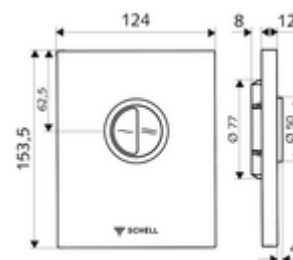

cikkszám: 02 814 06 99

EDIITION Eco ND WC-működtetőlap

SHELL COMPACT II ND falsík alatti WC-öblítőszелеphez. Alacsony nyomás 0,8 bar-tól. Kétféle mennyiségű öblítés.

Kiszerezés

- Dizájn működtetőlap
 - Működtetőgombok takarékos- és főöblítéshez
- Alacsony nyomású önelzáró kartus automatikus fűvókatisztító túvel
- Torlókorong öblítésierő-szabályozáshoz
- Szerelőkeret

Technikai adatok

- Kétféle mennyiségű öblítés: takarékos öblítési mennyiség 3 l, fő 4,5 - 6,0 l
- Alapanyag: Működtetés Műanyag; Előlap Műanyag
- Felület: Működtetés Króm; Előlap Króm
- Az előlap méretei: s 124 mm x m 153,5 mm x m 12 mm
- Engedélyek: Watermark

Szállítási adatok

- súly: 0,74 kg/Darab
- csomagolási egység: 1

Szükséges alkatrészek

COMPACT II ND vakolat alatti WC öblítőszелеp

Cikkszám.: 01 137 00 99