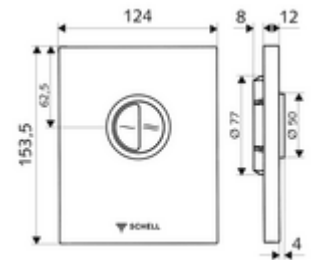

cikkszám: 02 814 06 99

EDIITION Eco ND WC-működtetőlap

SHELL COMPACT II ND falsík alatti WC-öblítőszелеphez. Alacsony nyomás 0,8 bar-tól. Kétféle mennyiségű öblítés.

Kiszerezés

- Dizájn működtetőlap
 - Működtetőgombok takarékos- és főöblítéshez
- Alacsony nyomású önelzáró kartus automatikus fűvókatisztító túvel
- Torlókorong öblítésierő-szabályozáshoz
- Szerelőkeret

Technikai adatok

- Kétféle mennyiségű öblítés: takarékos öblítési mennyiség 3 l, fő 4,5 - 6,0 l
- Alapanyag: Működtetés Műanyag; Előlap Műanyag
- Felület: Működtetés Króm; Előlap Króm
- Az előlap méretei: s 124 mm x m 153,5 mm x m 12 mm
- Engedélyek: Watermark

Szállítási adatok

- súly: 0,74 kg/Darab
- csomagolási egység: 1

Szükséges alkatrészek

COMPACT II ND vakolat alatti WC öblítőszелеp

Cikkszám.: 01 137 00 99