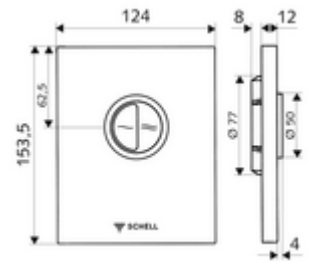

## EDIITION Eco ND WC-működtetőlap

SHELL COMPACT II ND falsík alatti WC-öblítőszелеphez. Alacsony nyomás 0,8 bar-tól. Kétmennyiségű öblítés.

### Technikai adatok

- Kétmennyiségű öblítés: takarékos öblítési mennyiség 3 l, fő 4,5 - 6,0 l
- Alapanyag: Működtetés Műanyag; Előlap Műanyag
- Felület: Működtetés Alpési fehér; Előlap Alpési fehér
- Az előlap méretei: s 124 mm x m 153,5 mm x m 12 mm
- Engedélyek: Watermark