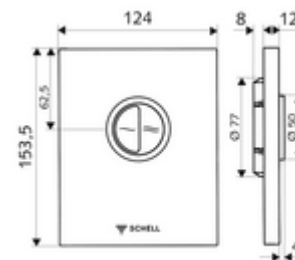

cikkszám: 02 814 15 99

EDIITION Eco ND WC-működtetőlap

SHELL COMPACT II ND falsík alatti WC-öblítőszeléhez. Alacsony nyomás 0,8 bar-tól. Kétféle mennyiségű öblítés.

Kiszerezés

- Dizájn működtetőlap
 - Működtetőgombok takarékos- és főöblítéshez
- Alacsony nyomású önelzáró kartus automatikus fűvókatisztító túvel
- Torlókorong öblítésierő-szabályozáshoz
- Szerelőkeret

Technikai adatok

- Kétféle mennyiségű öblítés: takarékos öblítési mennyiség 3 l, fő 4,5 - 6,0 l
- Alapanyag: Működtetés Műanyag; Előlap Műanyag
- Felület: Működtetés Alpesei fehér; Előlap Alpesei fehér
- Az előlap méretei: s 124 mm x m 153,5 mm x m 12 mm
- Engedélyek: Watermark

Szállítási adatok

- súly: 0,68 kg/Darab
- csomagolási egység: 1

Szükséges alkatrészek

COMPACT II ND vakolat alatti WC öblítőszelap

Cikkszám.: 01 137 00 99

egy jegyzet

- Kifutó cikk, a készlet erejéig rendelhető.