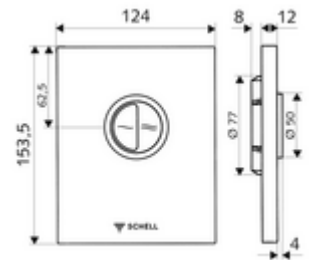

Szállítási adatok

- súly: 0,68 kg/Darab
- csomagolási egység: 1

Szükséges alkatrészek

COMPACT II ND vakolat alatti WC öblítőszелеp

Cikkszám.: 01 137 00 99