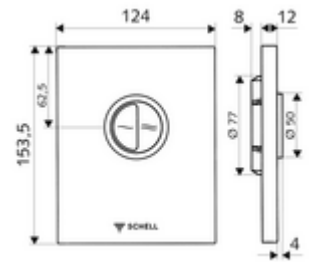

cikkszám: 02 814 28 99

EDIITION Eco ND WC-működtetőlap Vandalizmus elleni védelemmel ellátott kivitel

SHELL COMPACT II ND falsík alatti WC-öblítőszелеphez. Alacsony nyomás 0,8 bar-tól. Kétféle mennyiségű öblítés.

Kiszerezés

- Dizájn működtetőlap
  - Működtetőgombok takarékos- és főöblítéshez
- Alacsony nyomású önelzáró kartus automatikus fúvókatisztító tűvel
- Torlókorong öblítésierő-szabályozáshoz
- Szerelőkeret

Technikai adatok

- Kétféle mennyiségű öblítés: takarékos öblítési mennyiség 3 l, fő 4,5 - 6,0 l
- Alapanyag: Működtetés Fröccsöntött cink; Előlap Rozsdamentes acél
- Felület: Működtetés Króm; Előlap Szálcsiszolt rozsdamentes acél
- Az előlap méretei: s 120 mm x m 150 mm x m 12 mm
- Engedélyek: Watermark

Szállítási adatok

- súly: 0,88 kg/Darab
- csomagolási egység: 1

Szükséges alkatrészek

COMPACT II ND vakolat alatti WC öblítőszелеp

Cikkszám.: 01 137 00 99