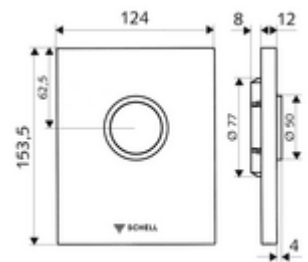

cikkszám: 02 815 06 99

EDIITION ND WC-működtetőlap

SHELL COMPACT II ND falsík alatti WC-öblítőszeléhez. Alacsony nyomás 0,8 bar-tól.

Kiszerezés

- Dizájn működtetőlap
 - Működtetőgomb
- Alacsony nyomású önelzáró kartus automatikus fúvókatisztító túvel
- Torlókorong öblítésierő-szabályozáshoz
- Szerelőkeret

Technikai adatok

- Egymennyiségű öblítés: 4,5 - 6,0 l
- Alapanyag: Működtetés Műanyag; Előlap Műanyag
- Felület: Működtetés Króm; Előlap Króm
- Az előlap méretei: s 124 mm x m 153,5 mm x m 12 mm

Szállítási adatok

- súly: 0,61 kg/Darab
- csomagolási egység: 1

Szükséges alkatrészek

COMPACT II ND vakolat alatti WC öblítőszelap

Cikkszám.: 01 137 00 99