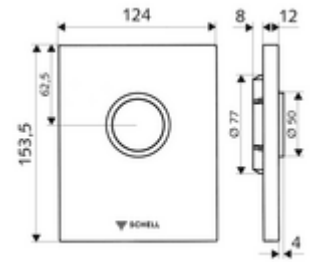

cikkszám: 02 815 06 99

EDIITION ND WC-működtetőlap

SHELL COMPACT II ND falsík alatti WC-öblítőszелеphez. Alacsony nyomás 0,8 bar-tól.

Kiszerezés

- Dizájn működtetőlap
 - Működtetőgomb
- Alacsony nyomású önelzáró kartus automatikus fúvókatisztító túvel
- Torlókorong öblítésierő-szabályozáshoz
- Szerelőkeret

Technikai adatok

- Egymennyiségű öblítés: 4,5 - 6,0 l
- Alapanyag: Működtetés Műanyag; Előlap Műanyag
- Felület: Működtetés Króm; Előlap Króm
- Az előlap méretei: s 124 mm x m 153,5 mm x m 12 mm

Szállítási adatok

- súly: 0,61 kg/Darab
- csomagolási egység: 1

Szükséges alkatrészek

COMPACT II ND vakolat alatti WC öblítőszелеp

Cikkszám.: 01 137 00 99

egy jegyzet

- Kifutó cikk, a készlet erejéig rendelhető.