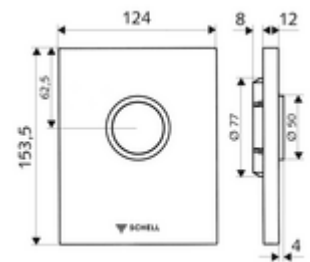

cikkszám: 02 815 06 99

EDIITION ND WC-működtetőlap

SHELL COMPACT II ND falsík alatti WC-öblítőszeléhez. Alacsony nyomás 0,8 bar-tól.

Kiszerezés

- Dizájn működtetőlap
 - Működtetőgomb
- Alacsony nyomású önelzáró kartus automatikus fúvókatisztító túvel
- Torlókorong öblítésierő-szabályozáshoz
- Szerelőkeret

Technikai adatok

- Egymennyiségű öblítés: 4,5 - 6,0 l
- Alapanyag: Működtetés Műanyag; Előlap Műanyag
- Felület: Működtetés Króm; Előlap Króm
- Az előlap méretei: s 124 mm x m 153,5 mm x m 12 mm

Szállítási adatok

- súly: 0,61 kg/Darab
- csomagolási egység: 1

Szükséges alkatrészek

COMPACT II ND vakolat alatti WC öblítőszelap

Cikkszám.: 01 137 00 99