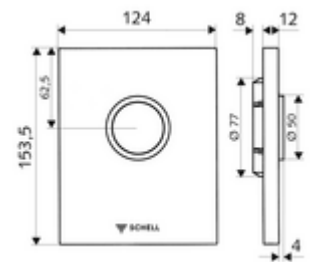

cikkszám: 02 815 15 99

EDIITION ND WC-működtetőlap

SHELL COMPACT II ND falsík alatti WC-öblítőszeléhez. Alacsony nyomás 0,8 bar-tól.

Kiszerezés

- Dizájn működtetőlap
 - Működtetőgomb
- Alacsony nyomású önelzáró kartus automatikus fúvókatisztító túvel
- Torlókorong öblítésierő-szabályozáshoz
- Szerelőkeret

Technikai adatok

- Egymennyiségű öblítés: 4,5 - 6,0 l
- Alapanyag: Működtetés Műanyag; Előlap Műanyag
- Felület: Működtetés Alpese fehér; Előlap Alpese fehér
- Az előlap méretei: s 124 mm x m 153,5 mm x m 12 mm

Szállítási adatok

- súly: 0,62 kg/Darab
- csomagolási egység: 1

Szükséges alkatrészek

COMPACT II ND vakolat alatti WC öblítőszelap

Cikkszám.: 01 137 00 99