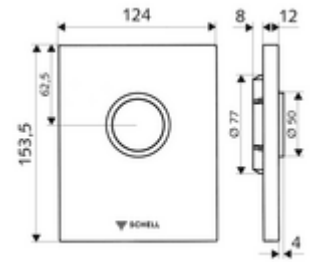

## EDIITION ND WC-működtetőlap

SHELL COMPACT II ND falsík alatti WC-öblítőszeléhez. Alacsony nyomás 0,8 bar-tól.

### Technikai adatok

- Egymennyiségű öblítés: 4,5 - 6,0 l
- Alapanyag: Működtetés Műanyag; Előlap Műanyag
- Felület: Működtetés Alpese fehér; Előlap Alpese fehér
- Az előlap méretei: s 124 mm x m 153,5 mm x m 12 mm