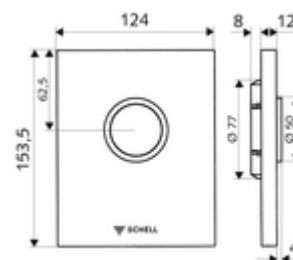

cikkszám: 02 815 15 99

EDIITION ND WC-működtetőlap

SHELL COMPACT II ND falsík alatti WC-öblítőszeléhez. Alacsony nyomás 0,8 bar-tól.

Kiszerezés

- Dizájn működtetőlap
 - Működtetőgomb
- Alacsony nyomású önelzáró kartus automatikus fúvókatisztító túvel
- Torlókorong öblítésierő-szabályozáshoz
- Szerelőkeret

Technikai adatok

- Egymennyiségű öblítés: 4,5 - 6,0 l
- Alapanyag: Működtetés Műanyag; Előlap Műanyag
- Felület: Működtetés Alpese fehér; Előlap Alpese fehér
- Az előlap méretei: s 124 mm x m 153,5 mm x m 12 mm

Szállítási adatok

- súly: 0,62 kg/Darab
- csomagolási egység: 1

Szükséges alkatrészek

COMPACT II ND vakolat alatti WC öblítőszelap

Cikkszám.: 01 137 00 99

egy jegyzet

- Kifutó cikk, a készlet erejéig rendelhető.