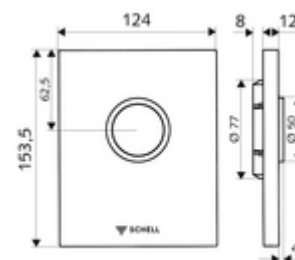

Szállítási adatok

- súly: 0,62 kg/Darab
- csomagolási egység: 1

Szükséges alkatrészek

COMPACT II ND vakolat alatti WC öblítőszelap

Cikkszám.: 01 137 00 99