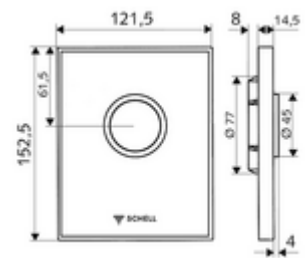

Szállítási adatok

- súly: 0,79 kg/Darab
- csomagolási egység: 1

Szükséges alkatrészek

COMPACT II vakolat alatti WC öblítőszелеp
MONTUS WC-szerelőmodul

Cikkszám.: 01 194 00 99 vagy
Cikkszám.: 03 076 00 99 vagy

egy jegyzet

- Kifutó cikk, a készlet erejéig rendelhető.