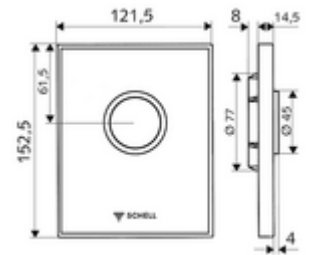

cikkszám: 02 818 00 99

AMBITION WC-működtetőlap

SHELL COMPACT II falsík alatti WC-öblítőszелеphez.

Kiszerezés

- Dizájn működtetőlap biztonsági üvegből
 - Sárgaréz működtetőgomb
- Önelzáró kartus automatikus fúvókatisztító tüllel
- Torlókorong öblítésierő-szabályozáshoz
- Szerelőkeret

Technikai adatok

- Egymennyiségű öblítés: 4,5 - 9,0 l
- Alapanyag: Működtetés Sárgaréz; Előlap Biztonsági üveg (ESD); Keret Műanyag
- Felület: Működtetés Króm; Előlap Fekete; Keret Króm
- Az előlap méretei: s 121,5 mm x m 152,5 mm x m 14,5 mm