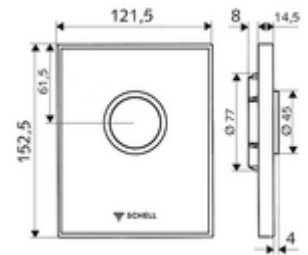

Szállítási adatok

- súly: 0,79 kg/Darab
- csomagolási egység: 1

Szükséges alkatrészek

COMPACT II vakolat alatti WC öblítőszелеp
MONTUS WC-szerelőmodul

Cikkszám.: 01 194 00 99 vagy
Cikkszám.: 03 076 00 99 vagy

egy jegyzet