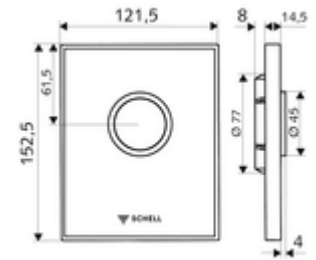

Szállítási adatok

- súly: 0,79 kg/Darab
- csomagolási egység: 1

Szükséges alkatrészek

COMPACT II vakolat alatti WC öblítőszелеp
MONTUS WC-szerelőmodul

Cikkszám.: 01 194 00 99 vagy
Cikkszám.: 03 076 00 99 vagy

egy jegyzet