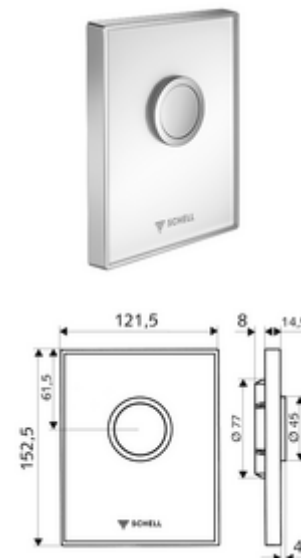

cikkszám: 02 819 00 99

AMBITION WC-működtetőlap

SCHELL COMPACT II falsík alatti WC-öblítőszелеphez.

Kiszerezés

- Dizájn működtetőlap biztonsági üvegből
 - Sárgaréz működtetőgomb
- Önelzáró kartus automatikus fúvókatisztító tüllel
- Torlókorong öblítésierő-szabályozáshoz
- Szerelőkeret

Technikai adatok

- Egymennyiségű öblítés: 4,5 - 9,0 l
- Alapanyag: Működtetés Sárgaréz; Előlap Biztonsági üveg (ESD); Keret Műanyag
- Felület: Működtetés Króm; Előlap Fehér; Keret Króm
- Az előlap méretei: s 121,5 mm x m 152,5 mm x m 14,5 mm

Szállítási adatok

- súly: 0,79 kg/Darab
- csomagolási egység: 1

Szükséges alkatrészek

COMPACT II vakolat alatti WC öblítőszелеp
MONTUS WC-szerelőmodul

Cikkszám.: 01 194 00 99 vagy
Cikkszám.: 03 076 00 99 vagy