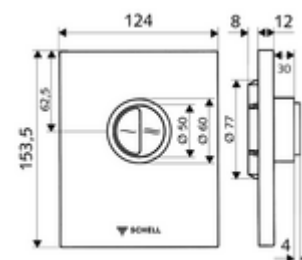

cikkszám: 02 824 06 99

EDIITION Eco ND 100 WC-működtetőlap

SHELL COMPACT II ND falsík alatti WC-öblítőszelephez 100 - 160 mm beépítési mélységgel. Alacsony nyomás 0,8 bar-tól. Kétmennyiségű öblítés.

Kiszerezés

- Kétmennyiségű öblítés: takarékos öblítési mennyiség 3 l, fő 4,5 - 6,0 l
- Alapanyag: Műanyag
- Felület: Króm; Előlap Króm

Szállítási adatok

- súly: 0,70 kg/Darab
- csomagolási egység: 1

Szükséges alkatrészek