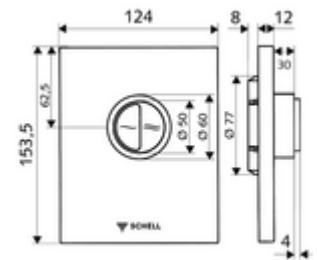

Szállítási adatok

- súly: 0,70 kg/Darab
- csomagolási egység: 1

Szükséges alkatrészek

COMPACT II ND vakolat alatti WC öblítőszelep

Cikkszám.: 01 137 00 99