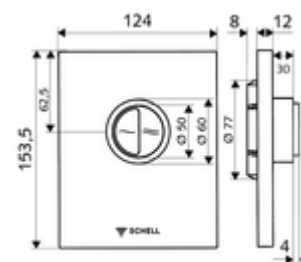

Szállítási adatok

- súly: 0,72 kg/Darab
- csomagolási egység: 1

Szükséges alkatrészek

COMPACT II vakolat alatti WC öblítőszелеp

Cikkszám.: 01 194 00 99

Ajánlott alkatrészek