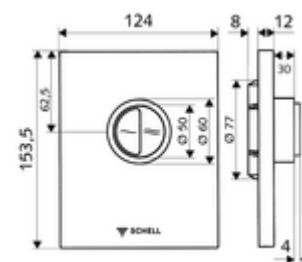

## EDIITION Eco 100 WC-működtetőlap

SHELL COMPACT II falsík alatti WC-öblítőszелеphez 100 - 160 mm beépítési mélységgel. Kétféle mennyiségű öblítés.

### Technikai adatok

- Kétféle mennyiségű öblítés: takarékos öblítési mennyiség 3 l, fő 4,5 - 9,0 l
- Alapanyag: Műanyag
- Felület: Króm; Előlap Króm
- Az előlap méretei: s 124 mm x m 153,5 mm x m 12 mm