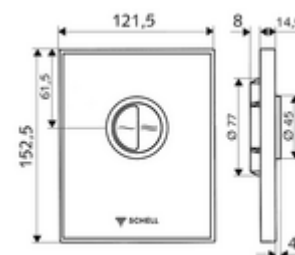

Technikai adatok

- Kétmennyiségű öblítés: takarékos öblítési mennyiség 3 l, fő 4,5 - 9,0 l
- Alapanyag: Működtetés Fröccsöntött cink; Előlap Biztonsági üveg (ESD); Keret Műanyag
- Felület: Működtetés Króm; Előlap Fekete; Keret Króm
- Az előlap méretei: s 121,5 mm x m 152,5 mm x m 14,5 mm
- Engedélyek: Watermark

Szállítási adatok

- súly: 0,88 kg/Darab
- csomagolási egység: 1

Szükséges alkatrészek

COMPACT II vakolat alatti WC öblítőszelep
MONTUS WC-szerelőmodul

Cikkszám.: 01 194 00 99 vagy
Cikkszám.: 03 076 00 99 vagy