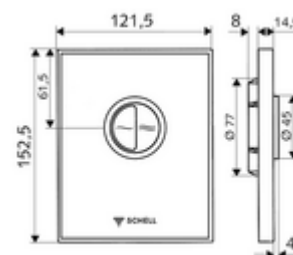

Technikai adatok

- Kétmennyiségű öblítés: takarékos öblítési mennyiség 3 l, fő 4,5 - 9,0 l
- Alapanyag: Működtetés Fröccsöntött cink; Előlap Biztonsági üveg (ESD); Keret Műanyag
- Felület: Működtetés Króm; Előlap Fekete; Keret Króm
- Az előlap méretei: s 121,5 mm x m 152,5 mm x m 14,5 mm
- Engedélyek: Watermark

Szállítási adatok

- súly: 0,88 kg/Darab
- csomagolási egység: 1

Szükséges alkatrészek

COMPACT II vakolat alatti WC öblítőszelep
MONTUS WC-szerelőmodul

Cikkszám.: 01 194 00 99 vagy
Cikkszám.: 03 076 00 99 vagy