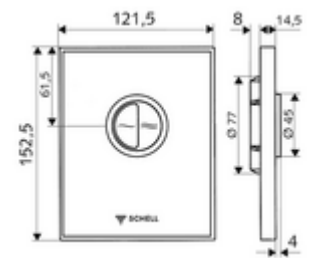

Technikai adatok

- Kétfenniségű öblítés: takarékos öblítési mennyiség 3 l, fő 4,5 - 9,0 l
- Alapanyag: Működtetés Fröccsöntött cink; Előlap Biztonsági üveg (ESD); Keret Műanyag
- Felület: Működtetés Króm; Előlap Fekete; Keret Króm
- Az előlap méretei: s 121,5 mm x m 152,5 mm x m 14,5 mm
- Engedélyek: Watermark

Szállítási adatok

- súly: 0,88 kg/Darab
- csomagolási egység: 1

Szükséges alkatrészek

COMPACT II vakolat alatti WC öblítőszelep
MONTUS WC-szerelőmodul

Cikkszám.: 01 194 00 99 vagy
Cikkszám.: 03 076 00 99 vagy