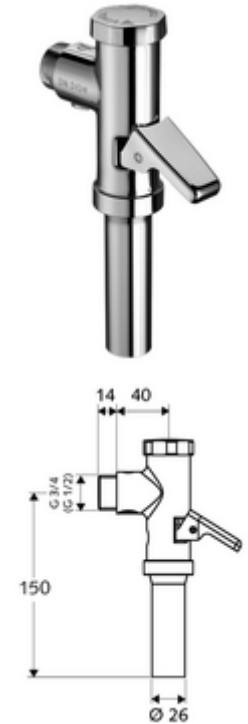

cikkszám: 02 202 06 99

SCHELLOMAT falon kívüli WC-öblítőszelep, DN 20

DIN EN 12541 konform.

Kiszerezés

- Falon kívüli WC öblítőszelep
  - Sárgaréz működtetőkar
  - Önelzáró kartus automatikus furattisztító tűvel
- Öblítőcső csatlakozó csőmegszakítóval

Technikai adatok

- víznyomás: 1,2 - 5,0 bar
- Egymennyiségű öblítés: 6 l
- Öblítési áram: 1,0 - 1,3 l/s
- Alapanyag: Ház Sárgaréz; Vízvezeték részek Sárgaréz, az ivóvízről szóló német rendeletnek megfelelően, Műanyag
- Felület: Króm
- Csatlakozás: DN 20 menet: 3/4 km
- Öblítőcső csatlakozó: Ø 26 mm
- Engedélyek: PA-IX 18853/II, DIN-DVGW, Belgaqua
- zajosztály: II, 100%-os átfolyás esetén

Szállítási adatok

- súly: 0,62 kg/Darab
- csomagolási egység: 20

Ajánlott alkatrészek

WC-öblítőcső garnitúra

Cikkszám.: 03 209 06 99