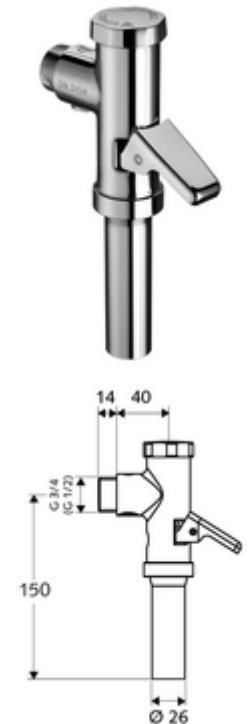

cikkszám: 02 202 06 99

SCHELLOMAT falon kívüli WC-öblítőszelep, DN 20

DIN EN 12541 konform.

Kiszerezés

- Falon kívüli WC öblítőszelep
 - Sárgaréz működtetőkar
 - Önelzáró kartus automatikus furattisztító tűvel
- Öblítőcső csatlakozó csőmegszakítóval

Technikai adatok

- víznyomás: 1,2 - 5,0 bar
- Egymennyiségű öblítés: 6 l
- Öblítési áram: 1,0 - 1,3 l/s
- Alapanyag: Ház Sárgaréz; Vízvezeték részek Sárgaréz, az ivóvízről szóló német rendeletnek megfelelően, Műanyag
- Felület: Króm
- Csatlakozás: DN 20 menet: 3/4 km
- Öblítőcső csatlakozó: Ø 26 mm
- Engedélyek: PA-IX 18853/II, Belgaqua
- zajosztály: II, 100%-os átfolyás esetén

Szállítási adatok

- súly: 0,62 kg/Darab
- csomagolási egység: 20

Ajánlott alkatrészek

WC-öblítőcső garnitúra

Cikkszám.: 03 209 06 99