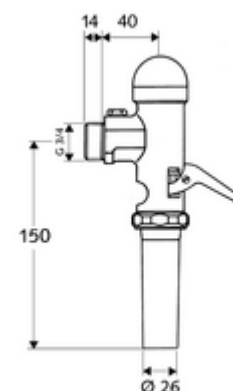

cikkszám: 02 204 06 99

SCHELLOMAT falon kívüli WC-öblítőszelep, DN 20

DIN EN 12541 konform.

Kiszerezés

- Falon kívüli WC öblítőszelep
  - Sárgaréz működtetőkar
  - Önelzáró kartus automatikus furattisztító tűvel
- Öblítőcső csatlakozó csőmegszakítóval

Technikai adatok

- víznyomás: 1,2 - 5,0 bar
- Öblítési áram: 1,0 - 1,3 l/s
- Spülmenge beállítható: 6,0 - 14,0 l
- Alapanyag: Ház Sárgaréz; Vívezeték részek Sárgaréz, az ivóvízről szóló német rendeletnek megfelelően
- Felület: Króm
- Csatlakozás: DN 20 menet: 3/4 km
- Öblítőcső csatlakozó: Ø 26 mm

Szállítási adatok

- súly: 0,67 kg/Darab
- csomagolási egység: 20

Ajánlott alkatrészek

WC-öblítőcső garnitúra

Cikkszám.: 03 209 06 99

vagy