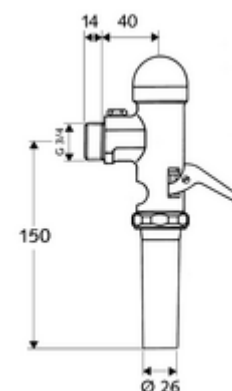

cikkszám: 02 204 06 99

SCHELLOMAT falon kívüli WC-öblítőszelep, DN 20

DIN EN 12541 konform.

Kiszerezés

- Falon kívüli WC öblítőszelep
  - Sárgaréz működtetőkar
  - Önelzáró kartus automatikus furattisztító tűvel
- Öblítőcső csatlakozó csőmegszakítóval

Technikai adatok

- víznyomás: 1,2 - 5,0 bar
- Öblítési áram: 1,0 - 1,3 l/s
- Spülmenge beállítható: 6,0 - 14,0 l
- Alapanyag: Ház Sárgaréz; Vívezeték részek Sárgaréz, az ivóvízről szóló német rendeletnek megfelelően
- Felület: Króm
- Csatlakozás: DN 20 menet: 3/4 km
- Öblítőcső csatlakozó: Ø 26 mm

Szállítási adatok

- súly: 0,67 kg/Darab
- csomagolási egység: 20

Ajánlott alkatrészek

WC-öblítőcső garnitúra

Cikkszám.: 03 209 06 99

vagy