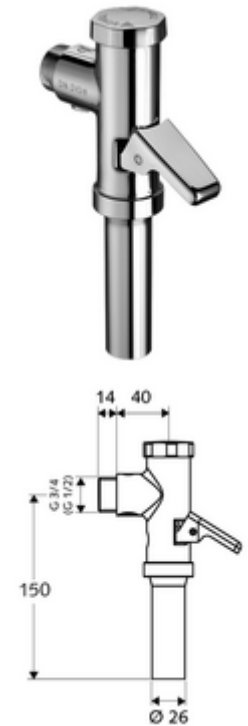

cikkszám: 02 216 06 99

SCHELLOMAT falon kívüli WC-öblítőszelep, DN 20

DIN EN 12541 konform.

Kiszerezés

- Falon kívüli WC öblítőszelep
 - Sárgaréz működtetőkar
 - Önelzáró kartus automatikus furattisztító tűvel
- Öblítőcső csatlakozó csőmegszakítóval

Technikai adatok

- víznyomás: 1,2 - 5,0 bar
- Egymennyiségű öblítés: 6 l
- Öblítési áram: 0,7 - 1,0 l/s
- Alapanyag: Ház Sárgaréz; Vízvezeték részek Sárgaréz, az ivóvízről szóló német rendeletnek megfelelően, Műanyag
- Felület: Króm
- Csatlakozás: DN 15 menet: 1/2 km
- Öblítőcső csatlakozó: Ø 26 mm
- Engedélyek: PA-IX 18853/II
- zajosztály: II, 100%-os átfolyás esetén

Szállítási adatok

- súly: 0,63 kg/Darab
- csomagolási egység: 1

Ajánlott alkatrészek

WC-öblítőcső garnitúra

Cikkszám.: 03 209 06 99