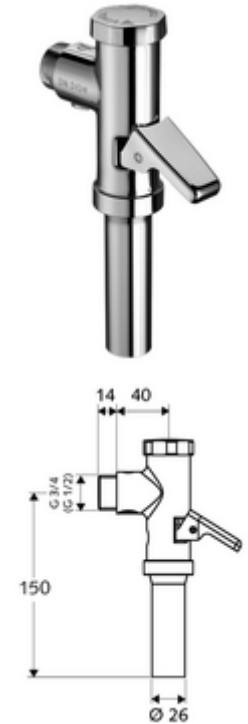

cikkszám: 02 216 06 99

SCHELLOMAT falon kívüli WC-öblítőszep, DN 20

DIN EN 12541 konform.

Kiszerezés

- Falon kívüli WC öblítőszep
 - Sárgaréz működtetőkar
 - Önelzáró kartus automatikus furattisztító tűvel
- Öblítőcső csatlakozó csőmegszakítóval

Technikai adatok

- víznyomás: 1,2 - 5,0 bar
- Egymennyiségű öblítés: 6 l
- Öblítési áram: 0,7 - 1,0 l/s
- Alapanyag: Ház Sárgaréz; Vízvezeték részek Sárgaréz, az ivóvízről szóló német rendeletnek megfelelően, Műanyag
- Felület: Króm
- Csatlakozás: DN 15 menet: 1/2 km
- Öblítőcső csatlakozó: Ø 26 mm
- Engedélyek: PA-IX 18853/II
- zajosztály: II, 100%-os átfolyás esetén

Szállítási adatok

- súly: 0,63 kg/Darab
- csomagolási egység: 1

Ajánlott alkatrészek

WC-öblítőcső garnitúra

Cikkszám.: 03 209 06 99