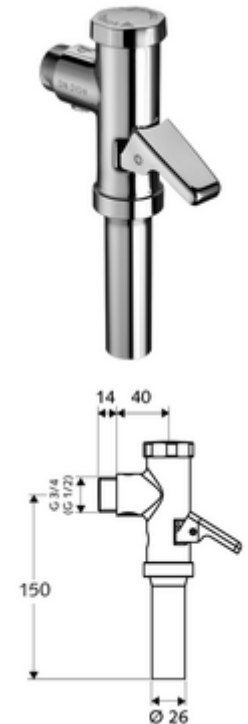

cikkszám: 02 216 06 99

SCHELLOMAT falon kívüli WC-öblítőszep, DN 20

DIN EN 12541 konform.

Kiszerezés

- Falon kívüli WC öblítőszep
  - Sárgaréz működtetőkar
  - Önelzáró kartus automatikus furattisztító tűvel
- Öblítőcső csatlakozó csőmegszakítóval

Technikai adatok

- víznyomás: 1,2 - 5,0 bar
- Egymennyiségű öblítés: 6 l
- Öblítési áram: 0,7 - 1,0 l/s
- Alapanyag: Ház Sárgaréz; Vívezeték részek Sárgaréz, az ivóvízről szóló német rendeletnek megfelelően, Műanyag
- Felület: Króm
- Csatlakozás: DN 15 menet: 1/2 km
- Öblítőcső csatlakozó: Ø 26 mm
- Engedélyek: PA-IX 18853/II
- zajosztály: II, 100%-os átfolyás esetén

Szállítási adatok

- súly: 0,63 kg/Darab
- csomagolási egység: 1

Ajánlott alkatrészek

WC-öblítőcső garnitúra

Cikkszám.: 03 209 06 99