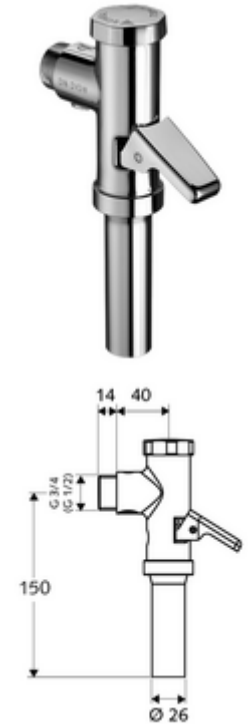

cikkszám: 02 216 06 99

SCHELLOMAT falon kívüli WC-öblítőszelep, DN 20

DIN EN 12541 konform.

Kiszerezés

- Falon kívüli WC öblítőszelep
  - Sárgaréz működtetőkar
  - Önelzáró kartus automatikus furattisztító tűvel
- Öblítőcső csatlakozó csőmegszakítóval

Technikai adatok

- víznyomás: 1,2 - 5,0 bar
- Egymennyiségű öblítés: 6 l
- Öblítési áram: 0,7 - 1,0 l/s
- Alapanyag: Ház Sárgaréz; Vízvezeték részek Sárgaréz, az ivóvízről szóló német rendeletnek megfelelően, Műanyag
- Felület: Króm
- Csatlakozás: DN 15 menet: 1/2 km
- Öblítőcső csatlakozó: Ø 26 mm
- Engedélyek: PA-IX 18853/II
- zajosztály: II, 100%-os átfolyás esetén

Szállítási adatok

- súly: 0,63 kg/Darab
- csomagolási egység: 1

Ajánlott alkatrészek

WC-öblítőcső garnitúra

Cikkszám.: 03 209 06 99