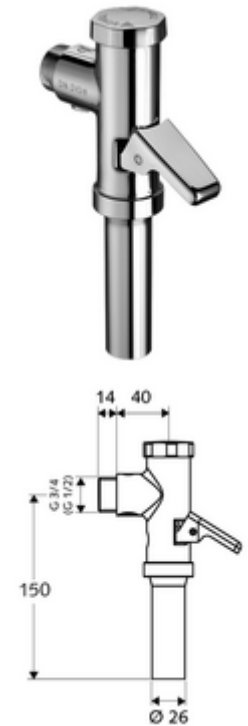

cikkszám: 02 216 06 99

SCHELLOMAT falon kívüli WC-öblítőszelep, DN 20

DIN EN 12541 konform.

Kiszerezés

- Falon kívüli WC öblítőszelep
 - Sárgaréz működtetőkar
 - Önelzáró kartus automatikus furattisztító tűvel
- Öblítőcső csatlakozó csőmegszakítóval

Technikai adatok

- víznyomás: 1,2 - 5,0 bar
- Egymennyiségű öblítés: 6 l
- Öblítési áram: 0,7 - 1,0 l/s
- Alapanyag: Ház Sárgaréz; Vívezeték részek Sárgaréz, az ivóvízről szóló német rendeletnek megfelelően, Műanyag
- Felület: Króm
- Csatlakozás: DN 15 menet: 1/2 km
- Öblítőcső csatlakozó: Ø 26 mm
- Engedélyek: PA-IX 18853/II
- zajosztály: II, 100%-os átfolyás esetén

Szállítási adatok

- súly: 0,63 kg/Darab
- csomagolási egység: 1

Ajánlott alkatrészek

WC-öblítőcső garnitúra

Cikkszám.: 03 209 06 99