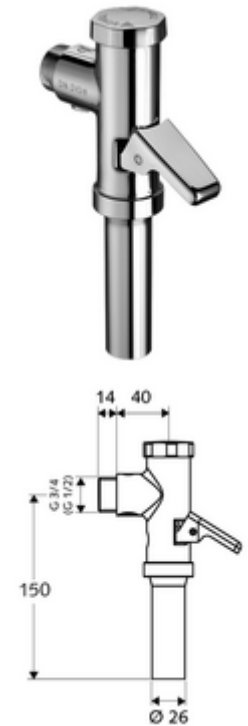

cikkszám: 02 238 06 99

SCHELLOMAT falon kívüli WC-öblítőszelap, DN 20

DIN EN 12541 konform.

Kiszerezés

- Falon kívüli WC öblítőszelap
 - Sárgaréz működtetőkar
 - Önelzáró kartus rézdugattyúval és automatikus furattisztító tűvel
- Öblítőcső csatlakozó csőmegszakítóval

Technikai adatok

- víznyomás: 1,2 - 5,0 bar
- Egymennyiségű öblítés: 6 l
- Öblítési áram: 1,0 - 1,3 l/s
- Alapanyag: Ház Sárgaréz; Vízvezeték részek Sárgaréz, az ivóvízről szóló német rendeletnek megfelelően, Műanyag
- Felület: Króm
- Csatlakozás: DN 20 menet: 3/4 km
- Öblítőcső csatlakozó: Ø 26 mm
- Engedélyek: PA-IX 18853/II
- zajosztály: II, 100%-os átfolyás esetén

Szállítási adatok

- súly: 0,63 kg/Darab
- csomagolási egység: 20

Ajánlott alkatrészek

WC-öblítőcső garnitúra

Cikkszám.: 03 209 06 99