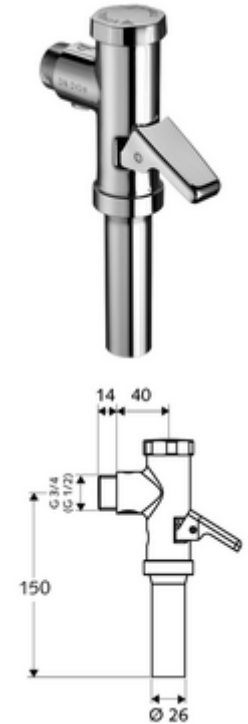

cikkszám: 02 238 06 99

SCHELLOMAT falon kívüli WC-öblítőszelep, DN 20

DIN EN 12541 konform.

Kiszerezés

- Falon kívüli WC öblítőszelep
 - Sárgaréz működtetőkar
 - Önelzáró kartus rézdugattyúval és automatikus furattisztító tűvel
- Öblítőcső csatlakozó csőmegszakítóval

Technikai adatok

- víznyomás: 1,2 - 5,0 bar
- Egymennyiségű öblítés: 6 l
- Öblítési áram: 1,0 - 1,3 l/s
- Alapanyag: Ház Sárgaréz; Vízvezeték részek Sárgaréz, az ivóvízről szóló német rendeletnek megfelelően, Műanyag
- Felület: Króm
- Csatlakozás: DN 20 menet: 3/4 km
- Öblítőcső csatlakozó: Ø 26 mm
- Engedélyek: PA-IX 18853/II
- zajosztály: II, 100%-os átfolyás esetén

Szállítási adatok

- súly: 0,63 kg/Darab
- csomagolási egység: 20

Ajánlott alkatrészek

WC-öblítőcső garnitúra

Cikkszám.: 03 209 06 99