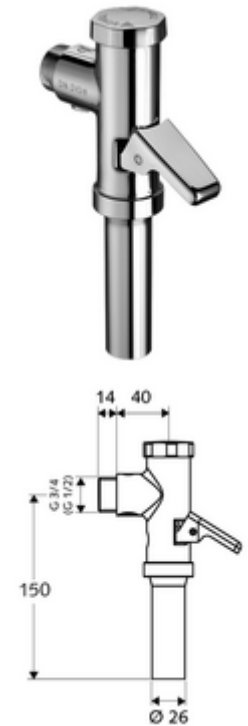

cikkszám: 02 238 06 99

SCHELLOMAT falon kívüli WC-öblítőszelep, DN 20

DIN EN 12541 konform.

Kiszerezés

- Falon kívüli WC öblítőszelep
 - Sárgaréz működtetőkar
 - Önelzáró kartus rézdugattyúval és automatikus furattisztító tűvel
- Öblítőcső csatlakozó csőmegszakítóval

Technikai adatok

- víznyomás: 1,2 - 5,0 bar
- Egymennyiségű öblítés: 6 l
- Öblítési áram: 1,0 - 1,3 l/s
- Alapanyag: Ház Sárgaréz; Vízvezeték részek Sárgaréz, az ivóvízről szóló német rendeletnek megfelelően, Műanyag
- Felület: Króm
- Csatlakozás: DN 20 menet: 3/4 km
- Öblítőcső csatlakozó: Ø 26 mm
- Engedélyek: PA-IX 18853/II
- zajosztály: II, 100%-os átfolyás esetén

Szállítási adatok

- súly: 0,63 kg/Darab
- csomagolási egység: 20

Ajánlott alkatrészek

WC-öblítőcső garnitúra

Cikkszám.: 03 209 06 99