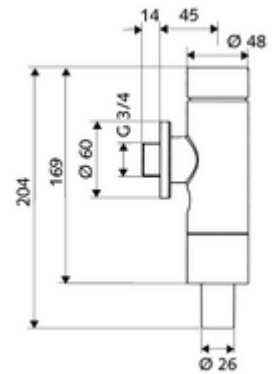

cikkszám: 02 249 06 99

SCHELLOMAT Vaule falon kívüli WC-öblítőszelep

Teljes fém kivitel sárgaréz nyomógombbal. DIN EN 12541 konform. Kétmennyiségű öblítés.

Kiszerezés

- Falon kívüli WC öblítőszelep
 - Önelzáró kartus automatikus furattisztító tűvel
- Ø 60 mm-es feltolható takarórózsa
- Öblítőcső csatlakozó csőmegszakítóval

Technikai adatok

- Kétmennyiségű öblítés: takarékos öblítési mennyiség 3 l, fő 4,5 - 9,0 l
- Alapanyag: Ház Sárgaréz; Vívezeték részek Sárgaréz, az ivóvízről szóló német rendeletnek megfelelően, Műanyag
- Felület: Króm
- Csatlakozás: DN 20 menet: 3/4 km
- Öblítőcső csatlakozó: Ø 26 mm
- Engedélyek: PA-IX 9902/I, DIN-DVGW, Belgaqua
- zajosztály: I, 100%-os átfolyás esetén

Szállítási adatok

- súly: 1,10 kg/Darab
- csomagolási egység: 1

Ajánlott alkatrészek

WC-öblítőcső garnitúra

Cikkszám.: 03 209 06 99

vagy