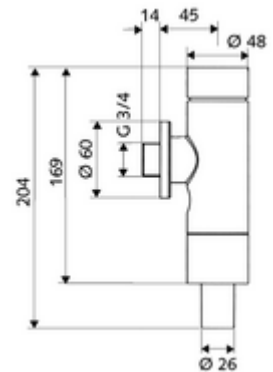

cikkszám: 02 250 06 99

SCHELLOMAT Silent Eco SV falon kívüli WC-öblítőszelep, DN 20

Teljes fém kivitel sárgaréz nyomógombbal. DIN EN 12541 konform. Kétmennyiségű öblítés.

Kiszerezés

- Falon kívüli WC öblítőszelep
 - Önelzáró kartus automatikus furattisztító tűvel
 - Előelzáró
- Ø 60 mm-es feltolható takarórózsa
- Öblítőcső csatlakozó csőmegszakítóval

Technikai adatok

- Kétmennyiségű öblítés: takarékos öblítési mennyiség 3 l, fő 4,5 - 9,0 l
- Alapanyag: Ház Sárgaréz; Vízvezeték részek Sárgaréz, az ivóvízről szóló német rendeletnek megfelelően, Műanyag
- Felület: Króm
- Csatlakozás: DN 20 menet: 3/4 km
- Öblítőcső csatlakozó: Ø 26 mm
- Engedélyek: PA-IX 9902/I, DIN-DVGW, Belgaqua
- zajosztály: I, 100%-os átfolyás esetén

Szállítási adatok

- súly: 1,12 kg/Darab
- csomagolási egység: 1

Ajánlott alkatrészek

WC-öblítőcső garnitúra

Cikkszám.: 03 209 06 99

vagy