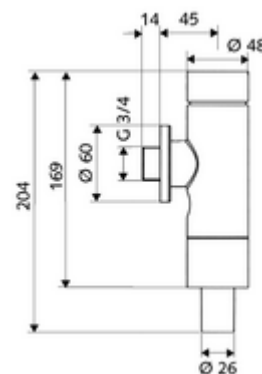

Technikai adatok

- Kétmennyiségű öblítés: takarékos öblítési mennyiség 3 l, fő 4,5 - 9,0 l
- Alapanyag: Ház Sárgaréz; Vízvezeték részek Sárgaréz, az ivóvízről szóló német rendeletnek megfelelően, Műanyag
- Felület: Króm
- Csatlakozás: DN 20 menet: 3/4 km
- Öblítőcső csatlakozó: Ø 26 mm
- Engedélyek: PA-IX 9902/I, DIN-DVGW, Belgaqua
- zajosztály: I, 100%-os átfolyás esetén

Szállítási adatok

- súly: 1,12 kg/Darab
- csomagolási egység: 1

Ajánlott alkatrészek

WC-öblítőcső garnitúra

Cikkszám.: 03 209 06 99

vagy