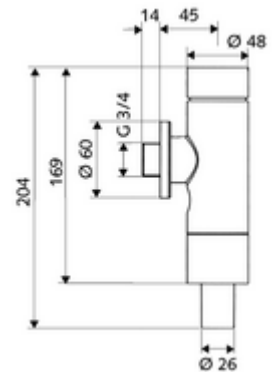

Technikai adatok

- Kétmennyiségű öblítés: takarékos öblítési mennyiség 3 l, fő 4,5 - 9,0 l
- Alapanyag: Ház Sárgaréz; Vízvezeték részek Sárgaréz, az ivóvízről szóló német rendeletnek megfelelően, Műanyag
- Felület: Króm
- Csatlakozás: DN 20 menet: 3/4 km
- Öblítőcső csatlakozó: Ø 26 mm
- Engedélyek: PA-IX 9902/I, DIN-DVGW, Belgaqua
- zajosztály: I, 100%-os átfolyás esetén

Szállítási adatok

- súly: 1,12 kg/Darab
- csomagolási egység: 1

Ajánlott alkatrészek

WC-öblítőcső garnitúra

Cikkszám.: 03 209 06 99

vagy