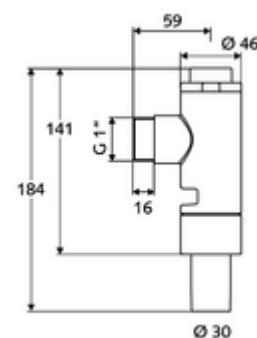

Technikai adatok

- víznyomás: 0,4 - 2,5 bar
- Öblítési áram: 1,0 - 1,3 l/s
- Spülmennyiség: 6 l
- Alapanyag: Ház Sárgaréz; Vívezeték részek Sárgaréz, az ivóvízről szóló német rendeletnek megfelelően, Műanyag
- Felület: Króm
- Csatlakozás: DN 25 külső menet: 1
- Öblítőcső csatlakozó: Ø 30 mm

Szállítási adatok

- súly: 0,82 kg/Darab
- csomagolási egység: 1