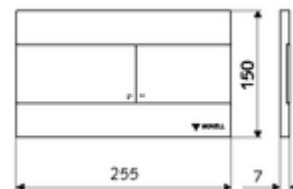

cikkszám: 03 070 28 99

MONTUS PLACE WC-működtetőlap

Kétmennyiségű öblítés. Braille-írással feliratozással. Működtetés felülről vagy előlről.

Technikai adatok

- Alapanyag: Műanyag, Rozsdamentes acél
- Felület: Előlap Szálcsiszolt rozsdamentes acél
- Az előlap méretei: s 255 mm x m 150 mm x m 7 mm

Szállítási adatok

- súly: 0,68 kg/Darab
- csomagolási egység: 1

Csatlakozva ezzel

MONTUS Flow WC-szerelőmodul	Cikkszám.: 03 038 00 99	vagy
MONTUS Flow H WC-modul	Cikkszám.: 03 037 00 99	vagy
MONTUS WC-szerelőmodul	Cikkszám.: 03 056 00 99	vagy
MONTUS WC-szerelőmodul	Cikkszám.: 03 057 00 99	vagy
MONTUS WC-szerelőmodul	Cikkszám.: 03 066 00 99	vagy
MONTUS WC-szerelőmodul	Cikkszám.: 03 061 00 99	vagy
MONTUS WC-szerelőmodul	Cikkszám.: 03 058 00 99	vagy
MONTUS WC-szerelőmodul	Cikkszám.: 03 059 00 99	vagy
MONTUS vakolat alatti WC-tartály	Cikkszám.: 03 073 00 99	vagy