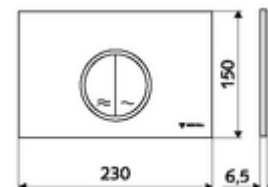

cikkszám: 03 119 06 99

MONTUS CIRCUM WC-működtetőlap

Kétmennyiségű öblítés. Működtetés felülről vagy előlről.

Technikai adatok

- Alapanyag: Műanyag
- Felület: Előlap Króm
- Az előlap méretei: s 230 mm x m 150 mm x m 6,5 mm

Szállítási adatok

- súly: 0,38 kg/Darab
- csomagolási egység: 1

Csatlakozva ezzel

MONTUS Flow WC-szerelőmodul	Cikkszám.: 03 038 00 99	vagy
MONTUS Flow H WC-modul	Cikkszám.: 03 037 00 99	vagy
MONTUS WC-szerelőmodul	Cikkszám.: 03 056 00 99	vagy
MONTUS WC-szerelőmodul	Cikkszám.: 03 057 00 99	vagy
MONTUS WC-szerelőmodul	Cikkszám.: 03 066 00 99	vagy
MONTUS WC-szerelőmodul	Cikkszám.: 03 060 00 99	vagy
MONTUS WC-szerelőmodul	Cikkszám.: 03 061 00 99	vagy
MONTUS WC-szerelőmodul	Cikkszám.: 03 058 00 99	vagy
MONTUS WC-szerelőmodul	Cikkszám.: 03 059 00 99	vagy
MONTUS vakolat alatti WC-tartály	Cikkszám.: 03 073 00 99	vagy