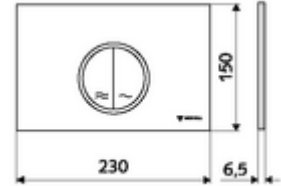

## MONTUS CIRCUM WC-működtetőlap

Kétmennyiségű öblítés. Működtetés felülről vagy előlről.

### Technikai adatok

- Alapanyag: Műanyag
- Felület: Előlap Fehér
- Az előlap méretei: s 230 mm x m 150 mm x m 6,5 mm

### Szállítási adatok

- súly: 0,38 kg/Darab
- csomagolási egység: 1