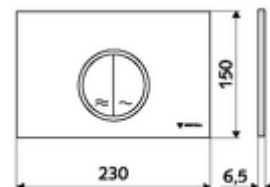

## MONTUS CIRCUM WC-működtetőlap

Kétmennyiségű öblítés. Működtetés felülről vagy előlről.

### Technikai adatok

- Alapanyag: Műanyag
- Felület: Előlap Matt króm
- Az előlap méretei: s 230 mm x m 150 mm x m 6,5 mm

### Szállítási adatok

- súly: 0,39 kg/Darab
- csomagolási egység: 1