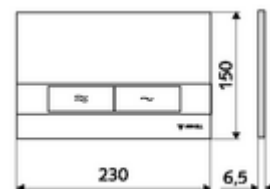

cikkszám: 03 120 15 99

MONTUS BOARD WC-működtetőlap

Kétmennyiségű öblítés. Működtetés felülről vagy előlről.

Technikai adatok

- Alapanyag: Műanyag
- Felület: Előlap Fehér
- Az előlap méretei: s 230 mm x m 150 mm x m 6,5 mm

Szállítási adatok

- súly: 0,39 kg/Darab
- csomagolási egység: 1

Csatlakozva ezzel

MONTUS Flow WC-szerelőmodul	Cikkszám.: 03 038 00 99	vagy
MONTUS Flow H WC-modul	Cikkszám.: 03 037 00 99	vagy
MONTUS WC-szerelőmodul	Cikkszám.: 03 056 00 99	vagy
MONTUS WC-szerelőmodul	Cikkszám.: 03 057 00 99	vagy
MONTUS WC-szerelőmodul	Cikkszám.: 03 066 00 99	vagy
MONTUS WC-szerelőmodul	Cikkszám.: 03 060 00 99	vagy
MONTUS WC-szerelőmodul	Cikkszám.: 03 061 00 99	vagy
MONTUS WC-szerelőmodul	Cikkszám.: 03 058 00 99	vagy
MONTUS WC-szerelőmodul	Cikkszám.: 03 059 00 99	vagy
MONTUS vakolat alatti WC-tartály	Cikkszám.: 03 073 00 99	vagy