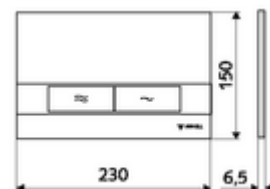

cikkszám: 03 120 15 99

MONTUS BOARD WC-működtetőlap

Kétmennyiségű öblítés. Működtetés felülről vagy előlről.

Technikai adatok

- Alapanyag: Műanyag
- Felület: Előlap Fehér
- Az előlap méretei: s 230 mm x m 150 mm x m 6,5 mm

Szállítási adatok

- súly: 0,39 kg/Darab
- csomagolási egység: 1

Csatlakozva ezzel

| | | |
|----------------------------------|-------------------------|------|
| MONTUS Flow WC-szerelőmodul | Cikkszám.: 03 038 00 99 | vagy |
| MONTUS Flow H WC-modul | Cikkszám.: 03 037 00 99 | vagy |
| MONTUS WC-szerelőmodul | Cikkszám.: 03 056 00 99 | vagy |
| MONTUS WC-szerelőmodul | Cikkszám.: 03 057 00 99 | vagy |
| MONTUS WC-szerelőmodul | Cikkszám.: 03 066 00 99 | vagy |
| MONTUS WC-szerelőmodul | Cikkszám.: 03 060 00 99 | vagy |
| MONTUS WC-szerelőmodul | Cikkszám.: 03 061 00 99 | vagy |
| MONTUS WC-szerelőmodul | Cikkszám.: 03 058 00 99 | vagy |
| MONTUS WC-szerelőmodul | Cikkszám.: 03 059 00 99 | vagy |
| MONTUS vakolat alatti WC-tartály | Cikkszám.: 03 073 00 99 | vagy |