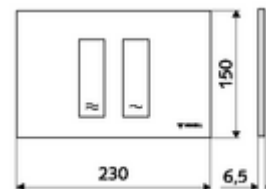

cikkszám: 03 121 64 99

MONTUS TOWER WC-működtetőlap

Kétmennyiségű öblítés. Működtetés felülről vagy előlről.

Technikai adatok

- Alapanyag: Műanyag
- Felület: Előlap Matt króm
- Az előlap méretei: s 230 mm x m 150 mm x m 6,5 mm

Szállítási adatok

- súly: 0,40 kg/Darab
- csomagolási egység: 1

Csatlakozva ezzel

MONTUS Flow WC-szerelőmodul	Cikkszám.: 03 038 00 99	vagy
MONTUS Flow H WC-modul	Cikkszám.: 03 037 00 99	vagy
MONTUS WC-szerelőmodul	Cikkszám.: 03 056 00 99	vagy
MONTUS WC-szerelőmodul	Cikkszám.: 03 057 00 99	vagy
MONTUS WC-szerelőmodul	Cikkszám.: 03 066 00 99	vagy
MONTUS WC-szerelőmodul	Cikkszám.: 03 060 00 99	vagy
MONTUS WC-szerelőmodul	Cikkszám.: 03 061 00 99	vagy
MONTUS WC-szerelőmodul	Cikkszám.: 03 058 00 99	vagy
MONTUS WC-szerelőmodul	Cikkszám.: 03 059 00 99	vagy
MONTUS vakolat alatti WC-tartály	Cikkszám.: 03 073 00 99	vagy