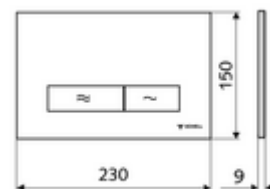

cikkszám: 03 122 15 99

MONTUS KONKAV WC-működtetőlap

Kétmennyiségű öblítés. Működtetés felülről vagy előlről.

Technikai adatok

- Alapanyag: Műanyag
- Felület: Előlap Fehér
- Az előlap méretei: s 230 mm x m 150 mm x m 9 mm

Szállítási adatok

- súly: 0,39 kg/Darab
- csomagolási egység: 1

Csatlakozva ezzel

MONTUS Flow WC-szerelőmodul	Cikkszám.: 03 038 00 99	vagy
MONTUS Flow H WC-modul	Cikkszám.: 03 037 00 99	vagy
MONTUS WC-szerelőmodul	Cikkszám.: 03 056 00 99	vagy
MONTUS WC-szerelőmodul	Cikkszám.: 03 057 00 99	vagy
MONTUS WC-szerelőmodul	Cikkszám.: 03 066 00 99	vagy
MONTUS WC-szerelőmodul	Cikkszám.: 03 060 00 99	vagy
MONTUS WC-szerelőmodul	Cikkszám.: 03 061 00 99	vagy
MONTUS WC-szerelőmodul	Cikkszám.: 03 058 00 99	vagy
MONTUS WC-szerelőmodul	Cikkszám.: 03 059 00 99	vagy
MONTUS vakolat alatti WC-tartály	Cikkszám.: 03 073 00 99	vagy