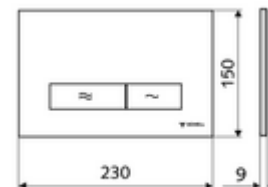

cikkszám: 03 122 15 99

MONTUS KONKAV WC-működtetőlap

Kétmennyiségű öblítés. Működtetés felülről vagy előlről.

Technikai adatok

- Alapanyag: Műanyag
- Felület: Előlap Fehér
- Az előlap méretei: s 230 mm x m 150 mm x m 9 mm

Szállítási adatok

- súly: 0,39 kg/Darab
- csomagolási egység: 1

Csatlakozva ezzel

MONTUS Flow WC-szerelőmodul	Cikkszám.: 03 038 00 99	vagy
MONTUS Flow H WC-modul	Cikkszám.: 03 037 00 99	vagy
MONTUS WC-szerelőmodul	Cikkszám.: 03 056 00 99	vagy
MONTUS WC-szerelőmodul	Cikkszám.: 03 057 00 99	vagy
MONTUS WC-szerelőmodul	Cikkszám.: 03 066 00 99	vagy
MONTUS WC-szerelőmodul	Cikkszám.: 03 060 00 99	vagy
MONTUS WC-szerelőmodul	Cikkszám.: 03 061 00 99	vagy
MONTUS WC-szerelőmodul	Cikkszám.: 03 058 00 99	vagy
MONTUS WC-szerelőmodul	Cikkszám.: 03 059 00 99	vagy
MONTUS vakolat alatti WC-tartály	Cikkszám.: 03 073 00 99	vagy