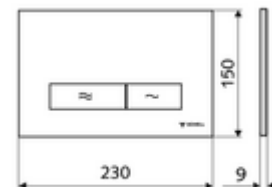

cikkszám: 03 122 15 99

MONTUS KONKAV WC-működtetőlap

Kétmennyiségű öblítés. Működtetés felülről vagy előlről.

Technikai adatok

- Alapanyag: Műanyag
- Felület: Előlap Fehér
- Az előlap méretei: s 230 mm x m 150 mm x m 9 mm

Szállítási adatok

- súly: 0,39 kg/Darab
- csomagolási egység: 1

Csatlakozva ezzel

MONTUS Flow WC-szerelőmodul	Cikkszám.: 03 038 00 99	vagy
MONTUS Flow H WC-modul	Cikkszám.: 03 037 00 99	vagy
MONTUS WC-szerelőmodul	Cikkszám.: 03 056 00 99	vagy
MONTUS WC-szerelőmodul	Cikkszám.: 03 057 00 99	vagy
MONTUS WC-szerelőmodul	Cikkszám.: 03 066 00 99	vagy
MONTUS WC-szerelőmodul	Cikkszám.: 03 060 00 99	vagy
MONTUS WC-szerelőmodul	Cikkszám.: 03 061 00 99	vagy
MONTUS WC-szerelőmodul	Cikkszám.: 03 058 00 99	vagy
MONTUS WC-szerelőmodul	Cikkszám.: 03 059 00 99	vagy
MONTUS vakolat alatti WC-tartály	Cikkszám.: 03 073 00 99	vagy