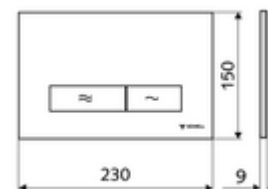

cikkszám: 03 122 64 99

MONTUS KONKAV WC-működtetőlap

Kétmennyiségű öblítés. Működtetés felülről vagy előlről.

Technikai adatok

- Alapanyag: Műanyag
- Felület: Előlap Matt króm
- Az előlap méretei: s 230 mm x m 150 mm x m 9 mm

Szállítási adatok

- súly: 0,42 kg/Darab
- csomagolási egység: 1

Csatlakozva ezzel

MONTUS Flow WC-szerelőmodul	Cikkszám.: 03 038 00 99	vagy
MONTUS Flow H WC-modul	Cikkszám.: 03 037 00 99	vagy
MONTUS WC-szerelőmodul	Cikkszám.: 03 056 00 99	vagy
MONTUS WC-szerelőmodul	Cikkszám.: 03 057 00 99	vagy
MONTUS WC-szerelőmodul	Cikkszám.: 03 066 00 99	vagy
MONTUS WC-szerelőmodul	Cikkszám.: 03 060 00 99	vagy
MONTUS WC-szerelőmodul	Cikkszám.: 03 061 00 99	vagy
MONTUS WC-szerelőmodul	Cikkszám.: 03 058 00 99	vagy
MONTUS WC-szerelőmodul	Cikkszám.: 03 059 00 99	vagy
MONTUS vakolat alatti WC-tartály	Cikkszám.: 03 073 00 99	vagy