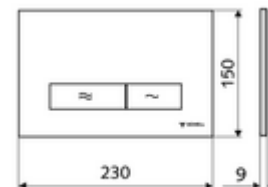

cikkszám: 03 122 64 99

MONTUS KONKAV WC-működtetőlap

Kétmennyiségű öblítés. Működtetés felülről vagy előlről.

Technikai adatok

- Alapanyag: Műanyag
- Felület: Előlap Matt króm
- Az előlap méretei: s 230 mm x m 150 mm x m 9 mm

Szállítási adatok

- súly: 0,42 kg/Darab
- csomagolási egység: 1

Csatlakozva ezzel

MONTUS Flow WC-szerelőmodul	Cikkszám.: 03 038 00 99	vagy
MONTUS Flow H WC-modul	Cikkszám.: 03 037 00 99	vagy
MONTUS WC-szerelőmodul	Cikkszám.: 03 056 00 99	vagy
MONTUS WC-szerelőmodul	Cikkszám.: 03 057 00 99	vagy
MONTUS WC-szerelőmodul	Cikkszám.: 03 066 00 99	vagy
MONTUS WC-szerelőmodul	Cikkszám.: 03 060 00 99	vagy
MONTUS WC-szerelőmodul	Cikkszám.: 03 061 00 99	vagy
MONTUS WC-szerelőmodul	Cikkszám.: 03 058 00 99	vagy
MONTUS WC-szerelőmodul	Cikkszám.: 03 059 00 99	vagy
MONTUS vakolat alatti WC-tartály	Cikkszám.: 03 073 00 99	vagy