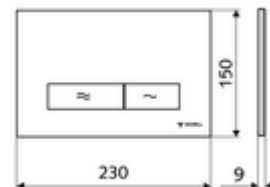

### Technikai adatok

- Alapanyag: Műanyag
- Felület: Előlap Matt króm
- Az előlap méretei: s 230 mm x m 150 mm x m 9 mm

### Szállítási adatok

- súly: 0,42 kg/Darab
- csomagolási egység: 1