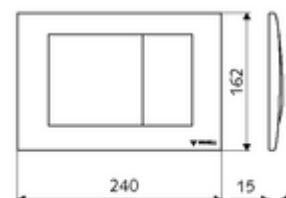

### Technikai adatok

- Alapanyag: Előlap Fröccsöntött cink
- Felület: Előlap Króm
- Az előlap méretei: s 240 mm x m 162 mm x m 15 mm

### Szállítási adatok

- súly: 1,14 kg/Darab
- csomagolási egység: 1