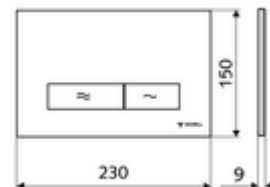

### Technikai adatok

- Alapanyag: Műanyag
- Felület: Előlap Fekete
- Az előlap méretei: s 230 mm x m 150 mm x m 9 mm

### Szállítási adatok

- súly: 0,39 kg/Darab
- csomagolási egység: 1