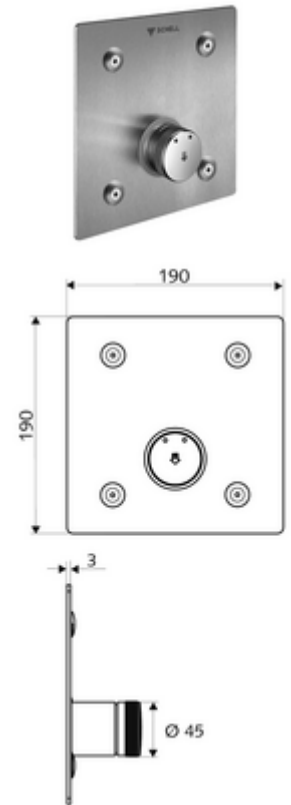

cikkszám: 01 902 28 99

LINUS Basic D-SC-M vakolat alatti zuhany Kevert víz

WBD-SC-M falsík alatti Masterboxhoz. Kézi megnyitás automatikus elzárással.

Kiszerezés

- Előlap
  - SC-M önelzáró gomb átvezetőhüvellyel
- Rögzítő alkatrészek

Technikai adatok

- Alapanyag: Működtetés Sárgaréz; Előlap Rozsdamentes acél
- Felület: Működtetés Króm; Előlap Szálcsiszolt rozsdamentes acél
- Az előlap méretei: s 190 mm x m 190 mm x m 3 mm

Szállítási adatok

- súly: 1,40 kg/Darab
- csomagolási egység: 1

Szükséges alkatrészek

WBD-SC-M vakolat alatti Masterbox

Cikkszám.: 01 867 00 99

Ajánlott alkatrészek

COMFORT Flex zuhanyfej

Cikkszám.: 01 821 06 99

vagy

Aerosolarm zuhanyfej

Cikkszám.: 01 814 06 99

vagy

A Masterbox túl mély beépítése esetén

D-SC-M hosszabbítókartus

Cikkszám.: 29 648 06 99

vagy

D-SC-M hosszabbítókartus

Cikkszám.: 29 649 06 99

vagy