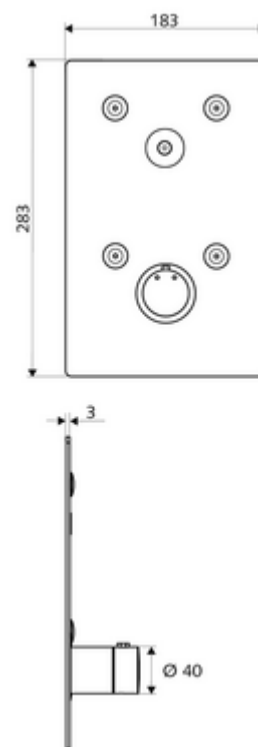

cikkszám: 01 909 28 99

LINUS Basic D-C-T vakolat alatti zuhany Kevert víz, ThermoProtect termosztát

WBD-E-T falsík alatti Masterboxhoz. Aktiválás CVD-érintős elektronikán keresztül, automatikus elzárással. Opcionális elemes- vagy hálózati működtetés. A SCHELL vízmenedzsment rendszerrel történő hálózatra kapcsoláshoz alkalmas. SCHELL Single Control SSC rendszeren keresztül paraméterezhető.

Kiszerezés

- Előlap
 - Működtetőgomb átvezetőhüvelyes termosztáthoz, kioldható/szabályozható 38 °C-os hőmérsékletkorlátozás
 - CVD-érintőelektronika, programozható, IP65 fröccsenő víz és vízszugár elleni védelemmel
- Rögzítő alkatrészek

Technikai adatok

- Állíthatóság az SWS/ SSC rendszereken keresztül
 - Működtetőerő (alacsony / közepes / nagy)
 - Kézi programozás (ki / be)
 - Max. működési idő (1 - 950 mp)
 - Pangó víz elleni öblítés (ki / 1- 1000 mp, 1 - 250 óránként az utolsó öblítés után / 1 - 250 óránként)
 - Működtetési idő (ki / 1 - 255 mp, időtúllépés 1 - 2000 perc)
- Einstellmöglichkeiten über manuelle Programmierung
 - Max. működési idő (4 - 120 mp, 10 programfokozat)
 - Pangó víz elleni öblítés (ki / 20 mp, 24 óránként)
- Alapanyag: Működtetés Sárgaréz; Előlap Rozsdamentes acél
- Felület: Működtetés Króm; Előlap Szálciszolt rozsdamentes acél
- Az előlap méretei: s 183 mm x m 283 mm x m 3 mm
- védelmi kategória: IP65 (CVD érintőképernyős elektronika)