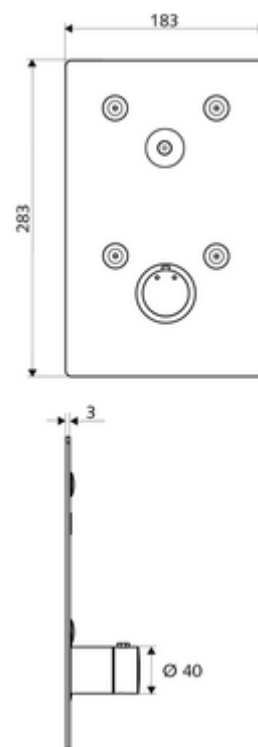

Technikai adatok

- Állíthatóság az SWS/ SSC rendszereken keresztül
  - Működtetőerő (alacsony / közepes / nagy)
  - Kézi programozás (ki / be)
  - Max. működési idő (1 - 950 mp)
  - Pangó víz elleni öblítés (ki / 1- 1000 mp, 1 - 250 óránként az utolsó öblítés után / 1 - 250 óránként)
  - Működtetési idő (ki / 1 - 255 mp, időtúllépés 1 - 2000 perc)
- Einstellmöglichkeiten über manuelle Programmierung
  - Max. működési idő (4 - 120 mp, 10 programfokozat)
  - Pangó víz elleni öblítés (ki / 20 mp, 24 óránként)
- Alapanyag: Működtetés Sárgaréz; Előlap Rozsdamentes acél
- Felület: Működtetés Króm; Előlap Szálcsiszolt rozsdamentes acél
- Az előlap méretei: s 183 mm x m 283 mm x m 3 mm
- védelmi kategória: IP65 (CVD érintőképernyős elektronika)