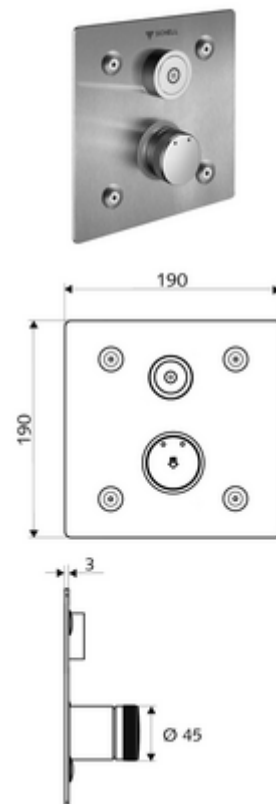

cikkszám: 01 920 28 99

LINUS Basic D-C-M vakolat alatti zuhany Kevert víz

WBD-E-M falsík alatti Masterboxhoz. Aktiválás CVD-érintős elektronikán keresztül, automatikus elzárással. Opcionális elemes- vagy hálózati működtetés. A SCHELL vízmenedzsmment rendszerrel történő hálózatra kapcsoláshoz alkalmas. SCHELL Single Control SSC rendszeren keresztül paraméterezzhető.

Kiszerezés

- Előlap
 - Kevertvízes működtető gomb átvezetőhüvellyel
 - CVD-érintőelektronika, programozható, IP65 fröccsenő víz és vízszugár elleni védelemmel
- Rögzítő alkatrészek

Technikai adatok

- Állíthatóság az SWS/ SSC rendszereken keresztül
 - Működtetőerő (alacsony / közepes / nagy)
 - Kézi programozás (ki / be)
 - Max. működési idő (1 - 950 mp)
 - Pangó víz elleni öblítés (ki / 1- 1000 mp, 1 - 250 óránként az utolsó öblítés után / 1 - 250 óránként)
 - Működtetési idő (ki / 1 - 255 mp, időtúllépés 1 - 2000 perc)
- Einstellmöglichkeiten über manuelle Programmierung
 - Max. működési idő (4 - 120 mp, 10 programfokozat)
 - Pangó víz elleni öblítés (ki / 20 mp, 24 óránként)
- Alapanyag: Működtetés Sárgaréz; Előlap Rozsdamentes acél
- Felület: Működtetés Króm; Előlap Szálcsiszolt rozsdamentes acél
- Az előlap méretei: s 190 mm x m 190 mm x m 3 mm
- védelmi kategória: IP65 (CVD érintőképernyős elektronika)

Szállítási adatok

- súly: 1,54 kg/Darab
- csomagolási egység: 1

Szükséges alkatrészek

WBD-E-M vakolat alatti Masterbox	Cikkszám.: 01 904 00 99
Univerzális elemtartó, 6 V	Cikkszám.: 01 557 00 99 vagy
Vakolat alatti hálózati egység 9 VDC, 100 - 240 VAC / 50 - 60 Hz	Cikkszám.: 01 315 00 99 vagy
Kalapsínes hálózati egység 9 VDC, 100-240 VAC, 50-60 Hz	Cikkszám.: 01 582 00 99 vagy
Elektromos elosztódoboz 9 VDC, 100 - 240 VAC, 50 - 60 Hz	Cikkszám.: 01 583 00 99 vagy