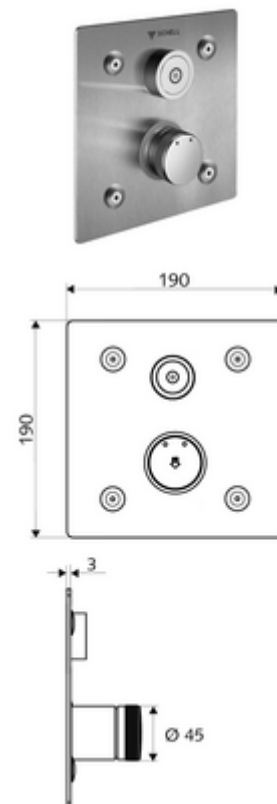

cikkszám: 01 920 28 99

LINUS Basic D-C-M vakolat alatti zuhany Kevert víz

WBD-E-M falsík alatti Masterboxhoz. Aktiválás CVD-érintős elektronikán keresztül, automatikus elzárással. Opcionális elemes- vagy hálózati működtetés. A SCHELL vízmenedzsmment rendszerrel történő hálózatra kapcsoláshoz alkalmas. SCHELL Single Control SSC rendszeren keresztül paraméterezhető.

Kiszerezés

- Előlap
  - Kevertvízes működtető gomb átvezetőhüvellyel
  - CVD-érintőelektronika, programozható, IP65 fröccsenő víz és vízszugár elleni védelemmel
- Rögzítő alkatrészek

Technikai adatok

- Állíthatóság az SWS/ SSC rendszereken keresztül
  - Működtetőerő (alacsony / közepes / nagy)
  - Kézi programozás (ki / be)
  - Max. működési idő (1 - 950 mp)
  - Pangó víz elleni öblítés (ki / 1- 1000 mp, 1 - 250 óránként az utolsó öblítés után / 1 - 250 óránként)
  - Működtetési idő (ki / 1 - 255 mp, időtúllépés 1 - 2000 perc)
- Einstellmöglichkeiten über manuelle Programmierung
  - Max. működési idő (4 - 120 mp, 10 programfokozat)
  - Pangó víz elleni öblítés (ki / 20 mp, 24 óránként)
- Alapanyag: Működtetés Sárgaréz; Előlap Rozsdamentes acél
- Felület: Működtetés Króm; Előlap Szálcsiszolt rozsdamentes acél
- Az előlap méretei: s 190 mm x m 190 mm x m 3 mm
- védelmi kategória: IP65 (CVD érintőképernyős elektronika)

Szállítási adatok

- súly: 1,54 kg/Darab
- csomagolási egység: 1

Szükséges alkatrészek

WBD-E-M vakolat alatti Masterbox	Cikkszám.: 01 904 00 99
Univerzális elemtartó, 6 V	Cikkszám.: 01 557 00 99 vagy
Vakolat alatti hálózati egység 9 VDC, 100 - 240 VAC / 50 - 60 Hz	Cikkszám.: 01 315 00 99 vagy
Kalapsínes hálózati egység 9 VDC, 100-240 VAC, 50-60 Hz	Cikkszám.: 01 582 00 99 vagy
Elektromos elosztódoboz 9 VDC, 100 - 240 VAC, 50 - 60 Hz	Cikkszám.: 01 583 00 99 vagy

Ajánlott alkatrészek

Univerzális csatlakozókábel, 5 m	Cikkszám.: 01 570 00 99	vagy
Univerzális csatlakozókábel, 10 m	Cikkszám.: 01 571 00 99	vagy
CVD védőszűrő	Cikkszám.: 00 906 00 99	
COMFORT Flex zuhanyfej	Cikkszám.: 01 821 06 99	vagy