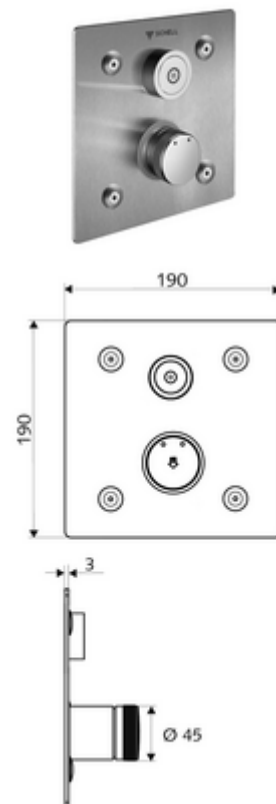

cikkszám: 01 920 28 99

LINUS Basic D-C-M vakolat alatti zuhany Kevert víz

WBD-E-M falsík alatti Masterboxhoz. Aktiválás CVD-érintős elektronikán keresztül, automatikus elzárással. Opcionális elemes- vagy hálózati működtetés. A SCHELL vízmenedzsmment rendszerrel történő hálózatra kapcsoláshoz alkalmas. SCHELL Single Control SSC rendszeren keresztül paraméterezhető.

Kiszerezés

- Előlap
 - Kevertvízes működtető gomb átvezetőhüvellyel
 - CVD-érintőelektronika, programozható, IP65 fröccsenő víz és vízszugár elleni védelemmel
- Rögzítő alkatrészek

Technikai adatok

- Állíthatóság az SWS/ SSC rendszereken keresztül
 - Működtetőerő (alacsony / közepes / nagy)
 - Kézi programozás (ki / be)
 - Max. működési idő (1 - 950 mp)
 - Pangó víz elleni öblítés (ki / 1- 1000 mp, 1 - 250 óránként az utolsó öblítés után / 1 - 250 óránként)
 - Működtetési idő (ki / 1 - 255 mp, időtúllépés 1 - 2000 perc)
- Einstellmöglichkeiten über manuelle Programmierung
 - Max. működési idő (4 - 120 mp, 10 programfokozat)
 - Pangó víz elleni öblítés (ki / 20 mp, 24 óránként)
- Alapanyag: Működtetés Sárgaréz; Előlap Rozsdamentes acél
- Felület: Működtetés Króm; Előlap Szálcsiszolt rozsdamentes acél
- Az előlap méretei: s 190 mm x m 190 mm x m 3 mm
- védelmi kategória: IP65 (CVD érintőképernyős elektronika)

Szállítási adatok

- súly: 1,54 kg/Darab
- csomagolási egység: 1

Szükséges alkatrészek

WBD-E-M vakolat alatti Masterbox	Cikkszám.: 01 904 00 99
Univerzális elemtartó, 6 V	Cikkszám.: 01 557 00 99 vagy
Vakolat alatti hálózati egység 9 VDC, 100 - 240 VAC / 50 - 60 Hz	Cikkszám.: 01 315 00 99 vagy
Kalapsínes hálózati egység 9 VDC, 100-240 VAC, 50-60 Hz	Cikkszám.: 01 582 00 99 vagy
Elektromos elosztódoboz 9 VDC, 100 - 240 VAC, 50 - 60 Hz	Cikkszám.: 01 583 00 99 vagy