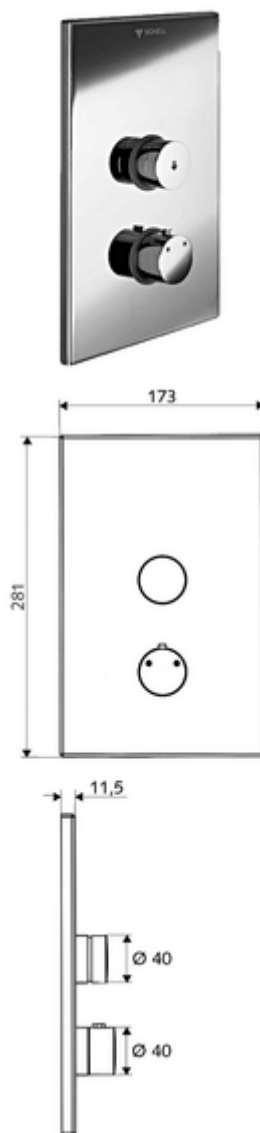

cikkszám: 01 809 06 99

LINUS D-SC-T vakolat alatti zuhany Kevert víz, ThermoProtect termosztát

WBD-SC-T falsík alatti Masterboxhoz. Kézi megnyitás automatikus elzárással.

Kiszzerelés

- Előlap
 - Működtetőgomb átvezetőhüvelyes termosztáthoz, kioldható/szabályozható 38 °C-os hőmérsékletkorlátozás
 - SC-V önelzáró gomb átvezetőhüvellyel
- Szerelőkeret
- Rögzítő alkatrészek

Technikai adatok

- Alapanyag: Működtetés Sárgaréz; Előlap Sárgaréz
- Felület: Működtetés Króm; Előlap Króm
- Az előlap méretei: s 173 mm x m 281 mm x m 11,5 mm

Szállítási adatok

- súly: 1,96 kg/Darab
- csomagolási egység: 1

Szükséges alkatrészek

WBD-SC-T vakolat alatti Masterbox

Cikkszám.: 01 800 00 99

Ajánlott alkatrészek

EasyGrip termosztátfejes fogantyú

Cikkszám.: 29 192 06 99

COMFORT Flex zuhanyfej

Cikkszám.: 01 821 06 99 vagy