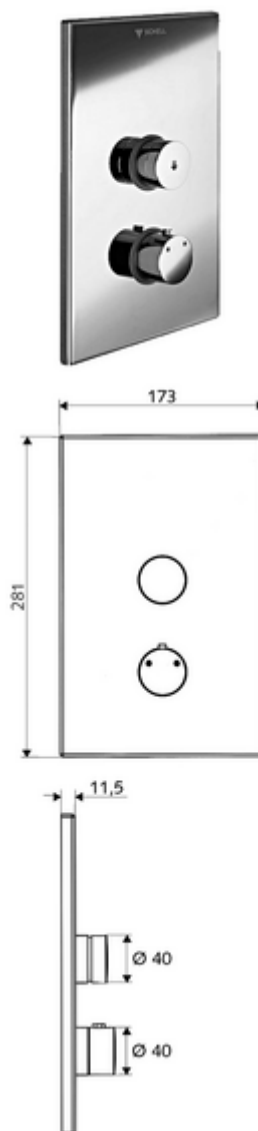

cikkszám: 01 809 06 99

LINUS D-SC-T vakolat alatti zuhany Kevert víz, ThermoProtect termosztát

WBD-SC-T falsík alatti Masterboxhoz. Kézi megnyitás automatikus elzárással.

Kiszerezés

- Előlap
 - Működtetőgomb átvezetőhüvelyes termosztáthoz, kioldható/szabályozható 38 °C-os hőmérsékletkorlátozás
 - SC-V önelzáró gomb átvezetőhüvellyel
- Szerelőkeret
- Rögzítő alkatrészek

Technikai adatok

- Alapanyag: Működtetés Sárgaréz; Előlap Sárgaréz
- Felület: Működtetés Króm; Előlap Króm
- Az előlap méretei: s 173 mm x m 281 mm x m 11,5 mm

Szállítási adatok

- súly: 1,96 kg/Darab
- csomagolási egység: 1

Szükséges alkatrészek

WBD-SC-T vakolat alatti Masterbox

Cikkszám.: 01 800 00 99

Ajánlott alkatrészek

EasyGrip termosztátfejes fogantyú

Cikkszám.: 29 192 06 99

COMFORT Flex zuhanyfej

Cikkszám.: 01 821 06 99 vagy