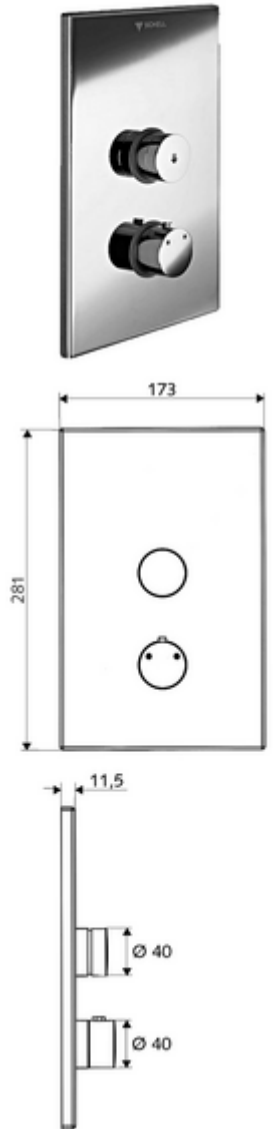

cikkszám: 01 809 28 99

LINUS D-SC-T vakolat alatti zuhany Kevert víz, ThermoProtect termosztát

WBD-SC-T falsík alatti Masterboxhoz. Kézi megnyitás automatikus elzárással.

Kiszerezés

- Előlap
 - Működtetőgomb átvezetőhüvelyes termosztáthoz, kioldható/szabályozható 38 °C-os hőmérsékletkorlátozás
 - SC-V önelzáró gomb átvezetőhüvellyel
- Szerelőkeret
- Rögzítő alkatrészek

Technikai adatok

- Alapanyag: Működtetés Sárgaréz; Előlap Rozsdamentes acél
- Felület: Működtetés Króm; Előlap Szálcsiszolt rozsdamentes acél
- Az előlap méretei: s 173 mm x m 281 mm x m 11,5 mm

Szállítási adatok

- súly: 1,96 kg/Darab
- csomagolási egység: 1

Szükséges alkatrészek

WBD-SC-T vakolat alatti Masterbox

Cikkszám.: 01 800 00 99

Ajánlott alkatrészek

EasyGrip termosztátfejes fogantyú

Cikkszám.: 29 192 06 99

COMFORT Flex zuhanyfej