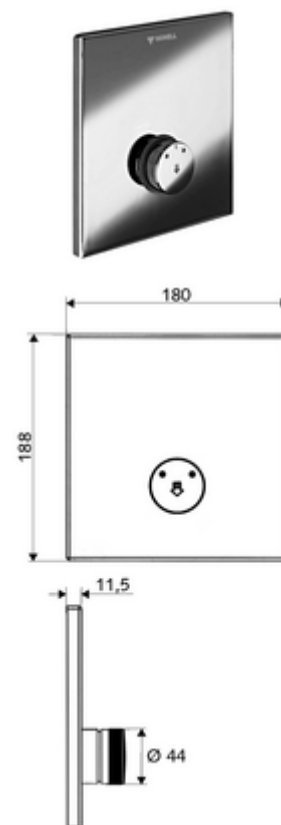

cikkszám: 01 832 06 99

LINUS D-SC-M vakolat alatti zuhany

Kevert víz

WBD-SC-M falsík alatti Masterboxhoz. Kézi megnyitás automatikus elzárással.

Kiszerezés

- Előlap
 - SC-M önelzáró gomb átvezetőhüvellyel
- Szerelőkeret
- Rögzítő alkatrészek

Technikai adatok

- Alapanyag: Működtetés Sárgaréz; Előlap Sárgaréz
- Felület: Működtetés Króm; Előlap Króm
- Az előlap méretei: s 180 mm x m 188 mm x m 11,5 mm

Szállítási adatok

- súly: 1,22 kg/Darab
- csomagolási egység: 1