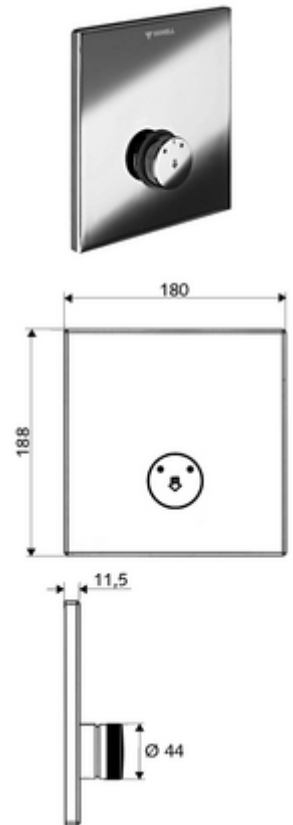

cikkszám: 01 832 06 99

LINUS D-SC-M vakolat alatti zuhany Kevert víz

WBD-SC-M falsík alatti Masterboxhoz. Kézi megnyitás automatikus elzárással.

Kiszerezés

- Előlap
 - SC-M önelzáró gomb átvezetőhüvellyel
- Szerelőkeret
- Rögzítő alkatrészek

Technikai adatok

- Alapanyag: Működtetés Sárgaréz; Előlap Sárgaréz
- Felület: Működtetés Króm; Előlap Króm
- Az előlap méretei: s 180 mm x m 188 mm x m 11,5 mm

Szállítási adatok

- súly: 1,22 kg/Darab
- csomagolási egység: 1