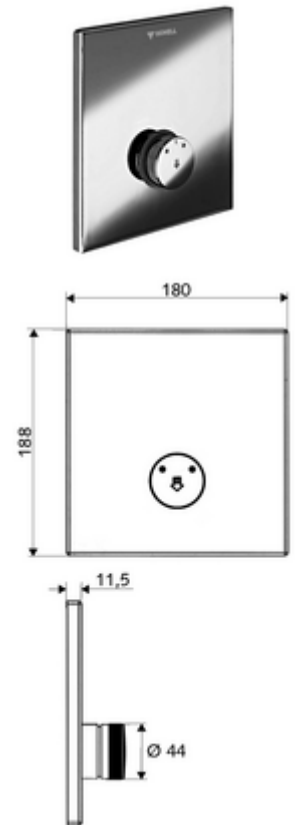

cikkszám: 01 832 28 99

LINUS D-SC-M vakolat alatti zuhany

Kevert víz

WBD-SC-M falsík alatti Masterboxhoz. Kézi megnyitás automatikus elzárással.

Kiszerezés

- Előlap
  - SC-M önelzáró gomb átvezetőhüvellyel
- Szerelőkeret
- Rögzítő alkatrészek

Technikai adatok

- Alapanyag: Működtetés Sárgaréz; Előlap Rozsdamentes acél
- Felület: Működtetés Króm; Előlap Szálcsiszolt rozsdamentes acél
- Az előlap méretei: s 180 mm x m 188 mm x m 11,5 mm

Szállítási adatok

- súly: 1,24 kg/Darab
- csomagolási egység: 1

Szükséges alkatrészek

WBD-SC-M vakolat alatti Masterbox

Cikkszám.: 01 867 00 99

Ajánlott alkatrészek

COMFORT Flex zuhanyfej	Cikkszám.: 01 821 06 99	vagy
Aerosolarm zuhanyfej	Cikkszám.: 01 814 06 99	vagy
PURIS fali csatlakozókönyök	Cikkszám.: 06 469 06 99	vagy
Fali csatlakozókönyök	Cikkszám.: 06 463 06 99	vagy

A Masterbox túl mély beépítése esetén

D-SC-M hosszabbítókartus	Cikkszám.: 29 648 06 99	vagy
D-SC-M hosszabbítókartus	Cikkszám.: 29 649 06 99	vagy