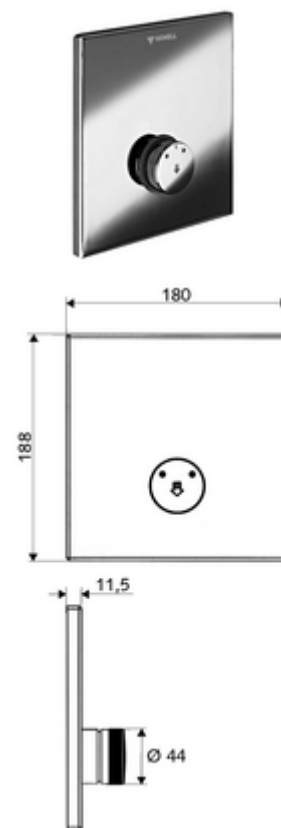

cikkszám: 01 832 28 99

LINUS D-SC-M vakolat alatti zuhany

Kevert víz

WBD-SC-M falsík alatti Masterboxhoz. Kézi megnyitás automatikus elzárással.

Kiszerezés

- Előlap
  - SC-M önelzáró gomb átvezetőhüvellyel
- Szerelőkeret
- Rögzítő alkatrészek

Technikai adatok

- Alapanyag: Működtetés Sárgaréz; Előlap Rozsdamentes acél
- Felület: Működtetés Króm; Előlap Szálcsiszolt rozsdamentes acél
- Az előlap méretei: s 180 mm x m 188 mm x m 11,5 mm

Szállítási adatok

- súly: 1,24 kg/Darab
- csomagolási egység: 1

Szükséges alkatrészek

WBD-SC-M vakolat alatti Masterbox

Cikkszám.: 01 867 00 99

Ajánlott alkatrészek

COMFORT Flex zuhanyfej

Cikkszám.: 01 821 06 99

vagy

Aerosolarm zuhanyfej

Cikkszám.: 01 814 06 99

vagy

A Masterbox túl mély beépítése esetén

D-SC-M hosszabbítókartus

Cikkszám.: 29 648 06 99

vagy

D-SC-M hosszabbítókartus

Cikkszám.: 29 649 06 99

vagy