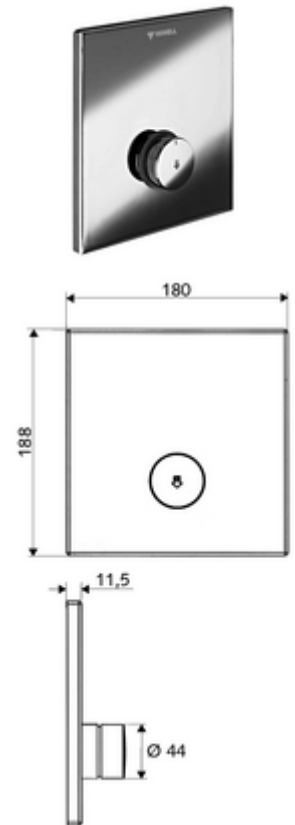

cikkszám: 01 833 06 99

LINUS D-SC-V vakolat alatti zuhany Előkevert víz

WBD-SC-V falsík alatti Masterboxhoz. Kézi megnyitás automatikus elzárással.

Kiszerezés

- Előlap
 - SC-V önelzáró gomb átvezetőhüvellyel
- Szerelőkeret
- Rögzítő alkatrészek

Technikai adatok

- Alapanyag: Működtetés Sárgaréz; Előlap Sárgaréz
- Felület: Működtetés Króm; Előlap Króm
- Az előlap méretei: s 180 mm x m 188 mm x m 11,5 mm

Szállítási adatok

- súly: 1,40 kg/Darab
- csomagolási egység: 1