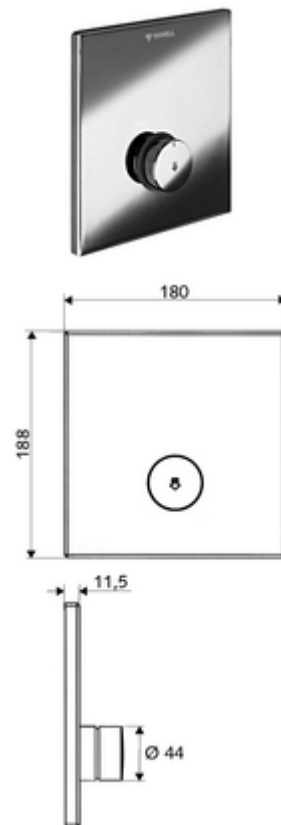

cikkszám: 01 833 06 99

LINUS D-SC-V vakolat alatti zuhany Előkevert víz

WBD-SC-V falsík alatti Masterboxhoz. Kézi megnyitás automatikus elzárással.

Kiszerezés

- Előlap
 - SC-V önelzáró gomb átvezetőhüvellyel
- Szerelőkeret
- Rögzítő alkatrészek

Technikai adatok

- Alapanyag: Működtetés Sárgaréz; Előlap Sárgaréz
- Felület: Működtetés Króm; Előlap Króm
- Az előlap méretei: s 180 mm x m 188 mm x m 11,5 mm

Szállítási adatok

- súly: 1,40 kg/Darab
- csomagolási egység: 1