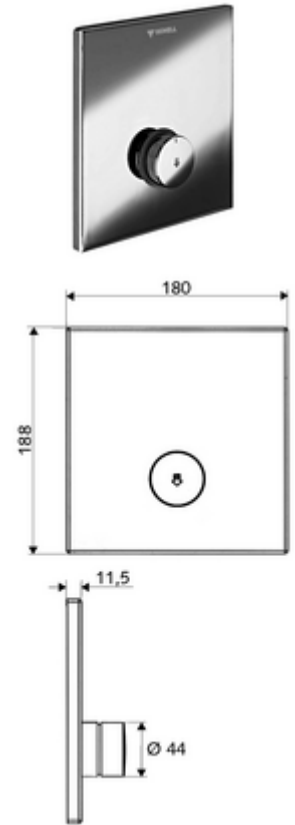

cikkszám: 01 833 06 99

LINUS D-SC-V vakolat alatti zuhany Előkevert víz

WBD-SC-V falsík alatti Masterboxhoz. Kézi megnyitás automatikus elzárással.

Kiszerezés

- Előlap
  - SC-V önelzáró gomb átvezetőhüvellyel
- Szerelőkeret
- Rögzítő alkatrészek

Technikai adatok

- Alapanyag: Működtetés Sárgaréz; Előlap Sárgaréz
- Felület: Működtetés Króm; Előlap Króm
- Az előlap méretei: s 180 mm x m 188 mm x m 11,5 mm

Szállítási adatok

- súly: 1,40 kg/Darab
- csomagolási egység: 1

Szükséges alkatrészek

WBD-SC-V vakolat alatti Masterbox

Cikkszám.: 01 827 00 99

Ajánlott alkatrészek

COMFORT Flex zuhanyfej

Cikkszám.: 01 821 06 99 vagy

Aerosolarm zuhanyfej

Cikkszám.: 01 814 06 99 vagy

PURIS fali csatlakozókönyök

Cikkszám.: 06 469 06 99 vagy

Fali csatlakozókönyök

Cikkszám.: 06 463 06 99 vagy

A Masterbox túl mély beépítése esetén

D-SC-V / W-SC-V hosszabbítószett, 25 mm

Cikkszám.: 01 872 06 99 vagy

D-SC-V / W-SC-V hosszabbítószett, 50 mm

Cikkszám.: 01 873 06 99 vagy