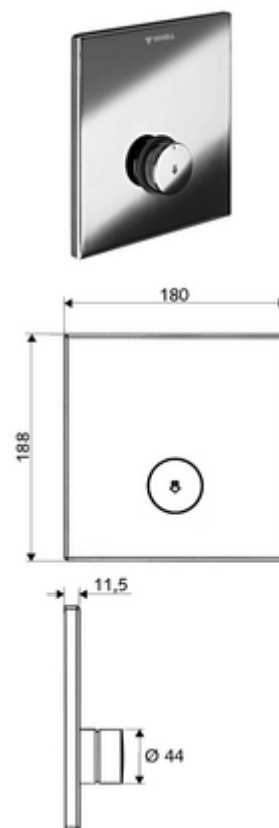

cikkszám: 01 833 28 99

LINUS D-SC-V vakolat alatti zuhany Előkevert víz

WBD-SC-V falsík alatti Masterboxhoz. Kézi megnyitás automatikus elzárással.

Kiszerezés

- Előlap
  - SC-V önelzáró gomb átvezetőhüvellyel
- Szerelőkeret
- Rögzítő alkatrészek

Technikai adatok

- Alapanyag: Működtetés Sárgaréz; Előlap Rozsdamentes acél
- Felület: Működtetés Króm; Előlap Szálcsiszolt rozsdamentes acél
- Az előlap méretei: s 180 mm x m 188 mm x m 11,5 mm

Szállítási adatok

- súly: 1,44 kg/Darab
- csomagolási egység: 1

Szükséges alkatrészek

WBD-SC-V vakolat alatti Masterbox

Cikkszám.: 01 827 00 99

Ajánlott alkatrészek

COMFORT Flex zuhanyfej

Cikkszám.: 01 821 06 99 vagy

Aerosolarm zuhanyfej

Cikkszám.: 01 814 06 99 vagy

PURIS fali csatlakozókönyök

Cikkszám.: 06 469 06 99 vagy

Fali csatlakozókönyök

Cikkszám.: 06 463 06 99 vagy

A Masterbox túl mély beépítése esetén

D-SC-V / W-SC-V hosszabbítószett, 25 mm

Cikkszám.: 01 872 06 99 vagy

D-SC-V / W-SC-V hosszabbítószett, 50 mm

Cikkszám.: 01 873 06 99 vagy