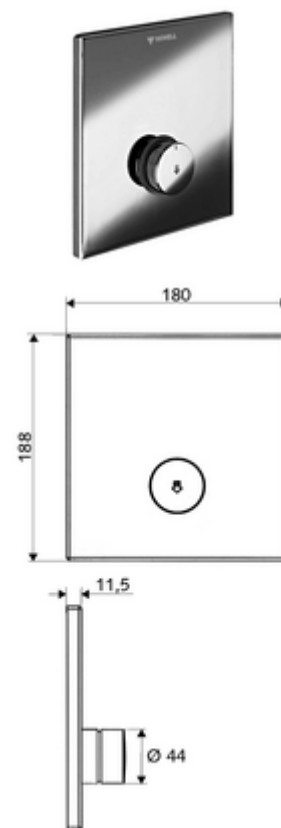

cikkszám: 01 833 28 99

LINUS D-SC-V vakolat alatti zuhany Előkevert víz

WBD-SC-V falsík alatti Masterboxhoz. Kézi megnyitás automatikus elzárással.

Kiszerezés

- Előlap
 - SC-V önelzáró gomb átvezetőhüvellyel
- Szerelőkeret
- Rögzítő alkatrészek

Technikai adatok

- Alapanyag: Működtetés Sárgaréz; Előlap Rozsdamentes acél
- Felület: Működtetés Króm; Előlap Szálcsiszolt rozsdamentes acél
- Az előlap méretei: s 180 mm x m 188 mm x m 11,5 mm

Szállítási adatok

- súly: 1,44 kg/Darab
- csomagolási egység: 1

Szükséges alkatrészek

WBD-SC-V vakolat alatti Masterbox

Cikkszám.: 01 827 00 99

Ajánlott alkatrészek

COMFORT Flex zuhanyfej

Cikkszám.: 01 821 06 99 vagy

Aerosolarm zuhanyfej