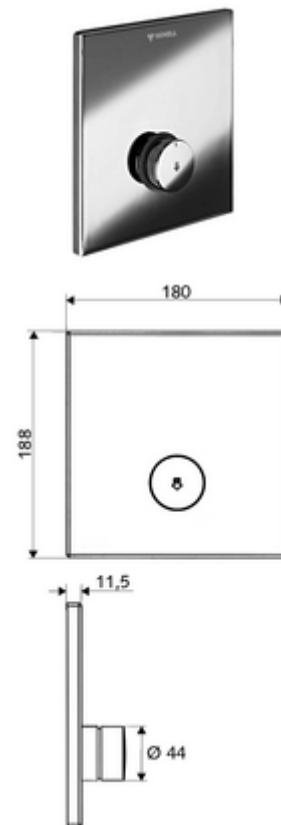

cikkszám: 01 833 28 99

LINUS D-SC-V vakolat alatti zuhany Előkevert víz

WBD-SC-V falsík alatti Masterboxhoz. Kézi megnyitás automatikus elzárással.

Kiszerezés

- Előlap
 - SC-V önelzáró gomb átvezetőhüvellyel
- Szerelőkeret
- Rögzítő alkatrészek

Technikai adatok

- Alapanyag: Működtetés Sárgaréz; Előlap Rozsdamentes acél
- Felület: Működtetés Króm; Előlap Szálcsiszolt rozsdamentes acél
- Az előlap méretei: s 180 mm x m 188 mm x m 11,5 mm

Szállítási adatok

- súly: 1,44 kg/Darab
- csomagolási egység: 1

Szükséges alkatrészek

WBD-SC-V vakolat alatti Masterbox

Cikkszám.: 01 827 00 99

Ajánlott alkatrészek

COMFORT Flex zuhanyfej

Cikkszám.: 01 821 06 99 vagy

Aerosolarm zuhanyfej