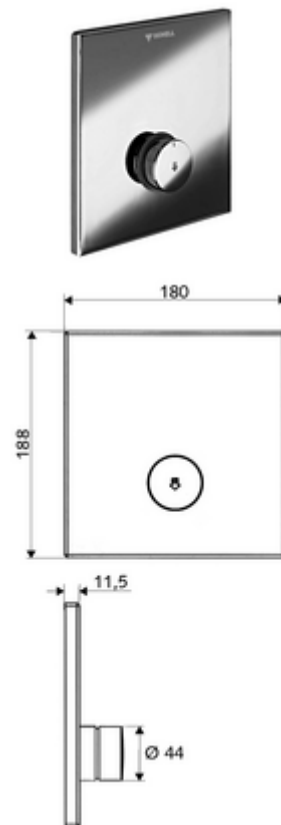

cikkszám: 01 833 28 99

LINUS D-SC-V vakolat alatti zuhany Előkevert víz

WBD-SC-V falsík alatti Masterboxhoz. Kézi megnyitás automatikus elzárással.

Kiszerezés

- Előlap
 - SC-V önelzáró gomb átvezetőhüvellyel
- Szerelőkeret
- Rögzítő alkatrészek

Technikai adatok

- Alapanyag: Működtetés Sárgaréz; Előlap Rozsdamentes acél
- Felület: Működtetés Króm; Előlap Szálcsiszolt rozsdamentes acél
- Az előlap méretei: s 180 mm x m 188 mm x m 11,5 mm

Szállítási adatok

- súly: 1,44 kg/Darab
- csomagolási egység: 1

Szükséges alkatrészek

WBD-SC-V vakolat alatti Masterbox

Cikkszám.: 01 827 00 99

Ajánlott alkatrészek

COMFORT Flex zuhanyfej

Cikkszám.: 01 821 06 99 vagy

Aerosolarm zuhanyfej