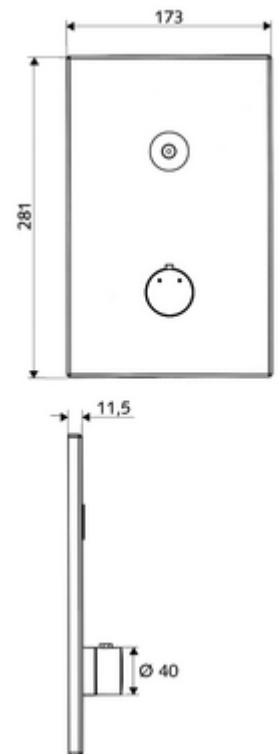

cikkszám: 01 918 28 99

LINUS D-C-T vakolat alatti zuhany Kevert víz, ThermoProtect termosztát

WBD-E-T falsík alatti Masterboxhoz. Aktiválás CVD-érintős elektronikán keresztül, automatikus elzárással. Opcionális elemes- vagy hálózati működtetés. A SCHELL vízmenedzsment rendszerrel történő hálózatra kapcsoláshoz alkalmas. SCHELL Single Control SSC rendszeren keresztül paraméterezhető.

Kiszerezés

- Előlap
 - Működtetőgomb átvezetőhüvelyes termosztáthoz, kioldható/szabályozható 38 °C-os hőmérsékletkorlátozás
 - CVD-érintőelektronika, programozható, IP65 fröccsenő víz és vízszugár elleni védelemmel
- Szerelőkeret
- Rögzítő alkatrészek

Technikai adatok

- Állíthatóság az SWS/ SSC rendszereken keresztül
 - Működtetőerő (alacsony / közepes / nagy)
 - Kézi programozás (ki / be)
 - Max. működési idő (1 - 950 mp)
 - Pangó víz elleni öblítés (ki / 1- 1000 mp, 1 - 250 óránként az utolsó öblítés után / 1 - 250 óránként)
 - Működtetési idő (ki / 1 - 255 mp, időtúllépés 1 - 2000 perc)
- Einstellmöglichkeiten über manuelle Programmierung
 - Max. működési idő (4 - 120 mp, 10 programfokozat)
 - Pangó víz elleni öblítés (ki / 20 mp, 24 óránként)
- Alapanyag: Működtetés Sárgaréz; Előlap Rozsdamentes acél
- Felület: Működtetés Króm; Előlap Szálcsiszolt rozsdamentes acél
- Az előlap méretei: s 173 mm x m 281 mm x m 11,5 mm
- védelmi kategória: IP65 (CVD érintőképernyős elektronika)