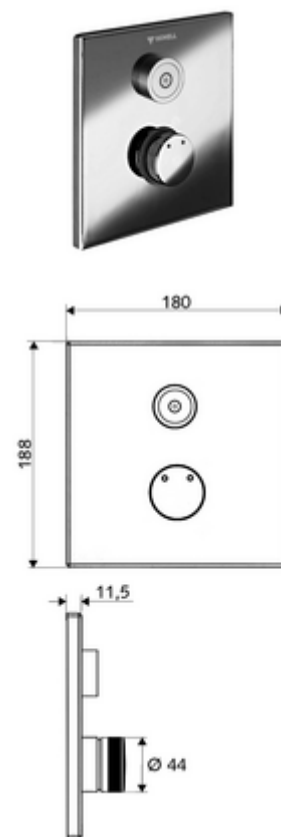

cikkszám: 01 919 06 99

LINUS D-C-M vakolat alatti zuhany

Kevert víz

WBD-E-M falsík alatti Masterboxhoz. Aktiválás CVD-érintős elektronikán keresztül, automatikus elzárással. Opcionális elemes- vagy hálózati működtetés. A SCHELL vízmenedzsmment rendszerrel történő hálózatra kapcsoláshoz alkalmas. SCHELL Single Control SSC rendszeren keresztül paraméterezhető.

Kiszerezés

- Előlap
  - Kevertvízes működtető gomb átvezetőhüvellyel
  - CVD-érintőelektronika, programozható, IP65 fröccsenő víz és vízszugár elleni védelemmel
- Szerelőkeret
- Rögzítő alkatrészek

Technikai adatok

- Állíthatóság az SWS/ SSC rendszereken keresztül
  - Működtetőerő (alacsony / közepes / nagy)
  - Kézi programozás (ki / be)
  - Max. működési idő (1 - 950 mp)
  - Pangó víz elleni öblítés (ki / 1- 1000 mp, 1 - 250 óránként az utolsó öblítés után / 1 - 250 óránként)
  - Működtetési idő (ki / 1 - 255 mp, időtúllépés 1 - 2000 perc)
- Einstellmöglichkeiten über manuelle Programmierung
  - Max. működési idő (4 - 120 mp, 10 programfokozat)
  - Pangó víz elleni öblítés (ki / 20 mp, 24 óránként)
- Alapanyag: Működtetés Sárgaréz; Előlap Sárgaréz
- Felület: Működtetés Króm; Előlap Króm
- Az előlap méretei: s 180 mm x m 188 mm x m 11,5 mm
- védelmi kategória: IP65 (CVD érintőképernyős elektronika)

Szállítási adatok

- súly: 1,57 kg/Darab
- csomagolási egység: 1

Szükséges alkatrészek

WBD-E-M vakolat alatti Masterbox	Cikkszám.: 01 904 00 99
Univerzális elemtartó, 6 V	Cikkszám.: 01 557 00 99 vagy
Vakolat alatti hálózati egység 9 VDC, 100 - 240 VAC / 50 - 60 Hz	Cikkszám.: 01 315 00 99 vagy
Kalapsínes hálózati egység 9 VDC, 100-240 VAC, 50-60 Hz	Cikkszám.: 01 582 00 99 vagy
Elektromos elosztódoboz 9 VDC, 100 - 240 VAC, 50 - 60 Hz	Cikkszám.: 01 583 00 99 vagy

Ajánlott alkatrészek

Univerzális csatlakozókábel, 5 m	Cikkszám.: 01 570 00 99	vagy
Univerzális csatlakozókábel, 10 m	Cikkszám.: 01 571 00 99	vagy
CVD védőszűrő	Cikkszám.: 00 906 00 99