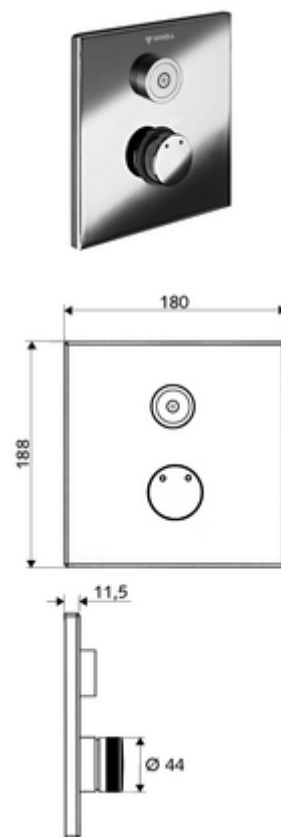

cikkszám: 01 919 06 99

LINUS D-C-M vakolat alatti zuhany Kevert víz

WBD-E-M falsík alatti Masterboxhoz. Aktiválás CVD-érintős elektronikán keresztül, automatikus elzárással. Opcionális elemes- vagy hálózati működtetés. A SCHELL vízmenedzsmment rendszerrel történő hálózatra kapcsoláshoz alkalmas. SCHELL Single Control SSC rendszeren keresztül paraméterezhető.

Kiszerezés

- Előlap
  - Kevertvízes működtető gomb átvezetőhüvellyel
  - CVD-érintőelektronika, programozható, IP65 fröccsenő víz és vízszugár elleni védelemmel
- Szerelőkeret
- Rögzítő alkatrészek

Technikai adatok

- Állíthatóság az SWS/ SSC rendszereken keresztül
  - Működtetőerő (alacsony / közepes / nagy)
  - Kézi programozás (ki / be)
  - Max. működési idő (1 - 950 mp)
  - Pangó víz elleni öblítés (ki / 1- 1000 mp, 1 - 250 óránként az utolsó öblítés után / 1 - 250 óránként)
  - Működtetési idő (ki / 1 - 255 mp, időtúllépés 1 - 2000 perc)
- Einstellmöglichkeiten über manuelle Programmierung
  - Max. működési idő (4 - 120 mp, 10 programfokozat)
  - Pangó víz elleni öblítés (ki / 20 mp, 24 óránként)
- Alapanyag: Működtetés Sárgaréz; Előlap Sárgaréz
- Felület: Működtetés Króm; Előlap Króm
- Az előlap méretei: s 180 mm x m 188 mm x m 11,5 mm
- védelmi kategória: IP65 (CVD érintőképernyős elektronika)

Szállítási adatok

- súly: 1,57 kg/Darab
- csomagolási egység: 1

Szükséges alkatrészek

WBD-E-M vakolat alatti Masterbox	Cikkszám.: 01 904 00 99
Univerzális elemtartó, 6 V	Cikkszám.: 01 557 00 99 vagy
Vakolat alatti hálózati egység 9 VDC, 100 - 240 VAC / 50 - 60 Hz	Cikkszám.: 01 315 00 99 vagy
Kalapsínes hálózati egység 9 VDC, 100-240 VAC, 50-60 Hz	Cikkszám.: 01 582 00 99 vagy
Elektromos elosztódoboz 9 VDC, 100 - 240 VAC, 50 - 60 Hz	Cikkszám.: 01 583 00 99 vagy

Ajánlott alkatrészek

Univerzális csatlakozókábel, 5 m	Cikkszám.: 01 570 00 99	vagy
Univerzális csatlakozókábel, 10 m	Cikkszám.: 01 571 00 99	vagy
CVD védőszűrő	Cikkszám.: 00 906 00 99