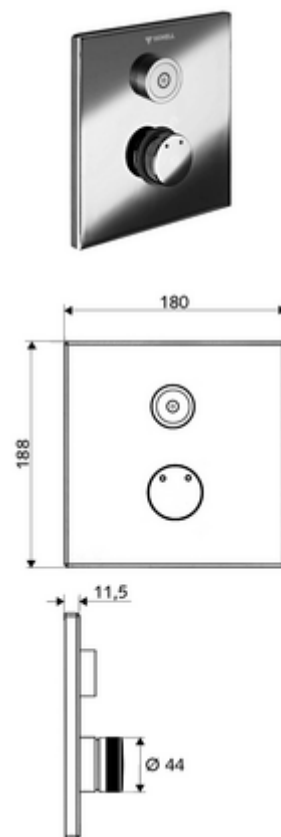

cikkszám: 01 919 28 99

LINUS D-C-M vakolat alatti zuhany

Kevert víz

WBD-E-M falsík alatti Masterboxhoz. Aktiválás CVD-érintős elektronikán keresztül, automatikus elzárással. Opcionális elemes- vagy hálózati működtetés. A SCHELL vízmenedzsmment rendszerrel történő hálózatra kapcsoláshoz alkalmas. SCHELL Single Control SSC rendszeren keresztül paraméterezhető.

Kiszerezés

- Előlap
  - Kevertvízes működtető gomb átvezetőhüvellyel
  - CVD-érintőelektronika, programozható, IP65 fröccsenő víz és vízszugár elleni védelemmel
- Szerelőkeret
- Rögzítő alkatrészek

Technikai adatok

- Állíthatóság az SWS/ SSC rendszereken keresztül
  - Működtetőerő (alacsony / közepes / nagy)
  - Kézi programozás (ki / be)
  - Max. működési idő (1 - 950 mp)
  - Pangó víz elleni öblítés (ki / 1- 1000 mp, 1 - 250 óránként az utolsó öblítés után / 1 - 250 óránként)
  - Működtetési idő (ki / 1 - 255 mp, időtúllépés 1 - 2000 perc)
- Einstellmöglichkeiten über manuelle Programmierung
  - Max. működési idő (4 - 120 mp, 10 programfokozat)
  - Pangó víz elleni öblítés (ki / 20 mp, 24 óránként)
- Alapanyag: Működtetés Sárgaréz; Előlap Rozsdamentes acél
- Felület: Működtetés Króm; Előlap Szálcsiszolt rozsdamentes acél
- Az előlap méretei: s 180 mm x m 188 mm x m 11,5 mm
- védelmi kategória: IP65 (CVD érintőképernyős elektronika)

Szállítási adatok

- súly: 1,55 kg/Darab
- csomagolási egység: 1

Szükséges alkatrészek

WBD-E-M vakolat alatti Masterbox	Cikkszám.: 01 904 00 99
Univerzális elemtartó, 6 V	Cikkszám.: 01 557 00 99 vagy
Vakolat alatti hálózati egység 9 VDC, 100 - 240 VAC / 50 - 60 Hz	Cikkszám.: 01 315 00 99 vagy
Kalapsínes hálózati egység 9 VDC, 100-240 VAC, 50-60 Hz	Cikkszám.: 01 582 00 99 vagy
Elektromos elosztódoboz 9 VDC, 100 - 240 VAC, 50 - 60 Hz	Cikkszám.: 01 583 00 99 vagy

Ajánlott alkatrészek

Univerzális csatlakozókábel, 5 m	Cikkszám.: 01 570 00 99	vagy
Univerzális csatlakozókábel, 10 m	Cikkszám.: 01 571 00 99	vagy
CVD védőszűrő	Cikkszám.: 00 906 00 99