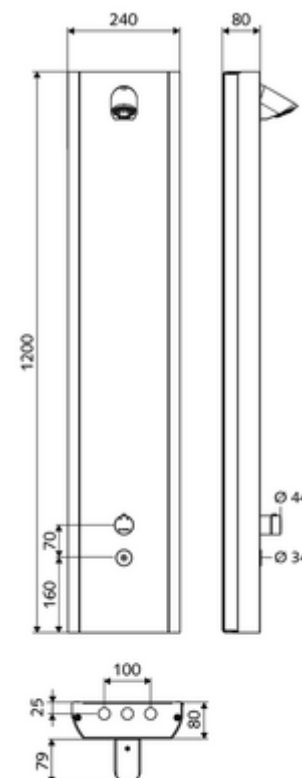

Technikai adatok

- Állíthatóság az SWS/ SSC rendszereken keresztül
  - Működtetőerő (alacsony / közepes / nagy)
  - Kézi programozás (ki / be)
  - Max. működési idő (1 - 950 mp)
  - Pangó víz elleni öblítés (ki / 1- 1000 mp, 1 - 250 óránként az utolsó öblítés után / 1 - 250 óránként)
  - Működtetési idő (ki / 1 - 255 mp, időtúllépés 1 - 2000 perc)
- Einstellmöglichkeiten über manuelle Programmierung
  - Max. működési idő (10 - 360 mp 10 programfokozatban, gyári beállítás: 20 mp)
  - Pangó víz elleni öblítés (ki / 20 mp, 24 óránként)
- Átfolyás: átfolyási mennyiség, nyomástól független, max.: 9 l/min
- víznyomás: 1,0 - 5,0 bar
- max. nyugalmi nyomás: 8 bar
- Max. üzemi hőmérséklet: 70 °C rövid ideig
- Alapanyag: Működtetés Sárgaréz; Ház 1.4404 rozsdamentes acél; Csövezés Műanyag, az ivóvízről szóló német rendeletnek megfelelően; Vívezeték Sárgaréz, az ivóvízről szóló német rendeletnek megfelelően
- Felület: Működtetés Króm; Ház Szálcsiszolt rozsdamentes acél
- Méretek: s 240 mm x m 1200 mm x m 80 mm
- Csatlakozás: 2x DN 15 menet: 1/2 km
- Engedélyek: Belgaqua