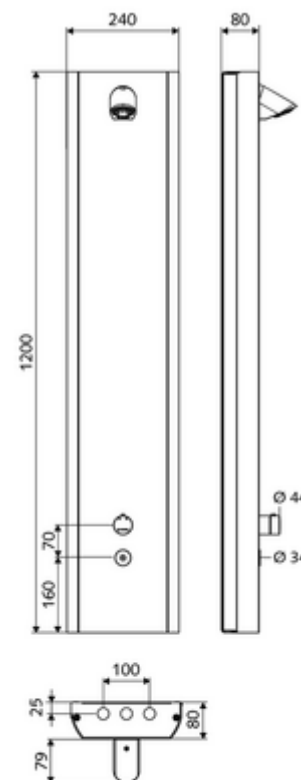

Technikai adatok

- Állíthatóság az SWS/ SSC rendszereken keresztül
  - Működtetőerő (alacsony / közepes / nagy)
  - Kézi programozás (ki / be)
  - Max. működési idő (1 - 950 mp)
  - Pangó víz elleni öblítés (ki / 1- 1000 mp, 1 - 250 óránként az utolsó öblítés után / 1 - 250 óránként)
  - Működtetési idő (ki / 1 - 255 mp, időtúllépés 1 - 2000 perc)
- Einstellmöglichkeiten über manuelle Programmierung
  - Max. működési idő (10 - 360 mp 10 programfokozatban, gyári beállítás: 20 mp)
  - Pangó víz elleni öblítés (ki / 20 mp, 24 óránként)
- Átfolyás: átfolyási mennyiség, nyomástól független, max.: 9 l/min
- víznyomás: 1,0 - 5,0 bar
- max. nyugalmi nyomás: 8 bar
- Max. üzemi hőmérséklet: 70 °C rövid ideig
- Alapanyag: Működtetés Sárgaréz; Ház 1.4404 rozsdamentes acél; Csövezés Műanyag, az ivóvízről szóló német rendeletnek megfelelően; Vívezeték Sárgaréz, az ivóvízről szóló német rendeletnek megfelelően
- Felület: Működtetés Króm; Ház Szálcsiszolt rozsdamentes acél
- Méretek: s 240 mm x m 1200 mm x m 80 mm
- Csatlakozás: 2x DN 15 menet: 1/2 km
- Engedélyek: Belgaqua