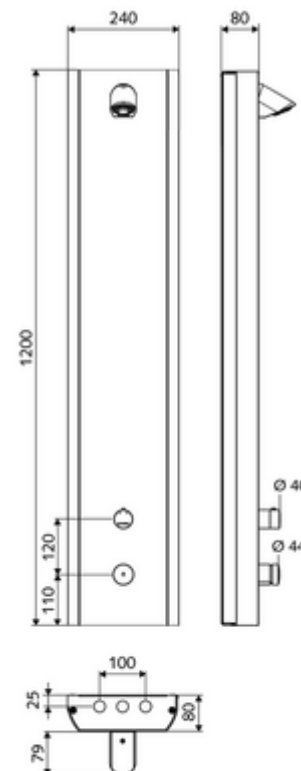

Technikai adatok

- működési idő: 5 - 30 s (20 s)
- Átfolyás: átfolyási mennyiség, nyomástól független, max.: 9 l/min
- víznyomás: 1,0 - 5,0 bar
- max. nyugalmi nyomás: 8 bar
- Max. üzemi hőmérséklet: 70 °C rövid ideig
- Alapanyag: Működtetés Sárgaréz; Ház 1.4404 rozsdamentes acél; Csővezetés Műanyag, az ivóvízről szóló német rendeletnek megfelelően; Vívezeték Sárgaréz, az ivóvízről szóló német rendeletnek megfelelően
- Felület: Működtetés Króm; Ház Szálcsiszolt rozsdamentes acél
- Méretek: s 240 mm x m 1200 mm x m 80 mm
- Csatlakozás: 2x DN 15 menet: 1/2 km
- Engedélyek: Belgaqua

Szállítási adatok

- súly: 12,80 kg/Darab
- csomagolási egység: 1

Szükséges alkatrészek

Kulcsos kapcsoló termikus fertőtlenítéshez	Cikkszám.: 01 538 00 99
Vakolat alatti hálózati egység 12 VDC, 100 - 240 VAC / 50 - 60 Hz	Cikkszám.: 01 566 00 99 vagy
Hálózati egység, 12 VDC, 100 - 240 VAC, 50 - 60 Hz	Cikkszám.: 01 490 00 99 vagy